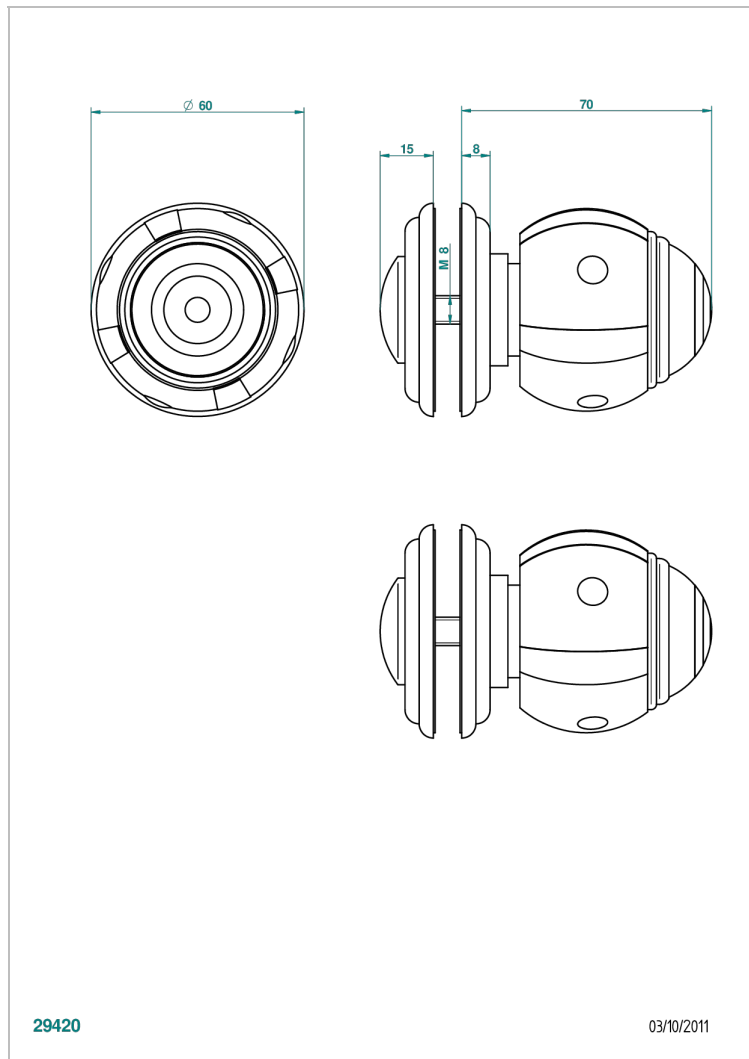

# ITHAQUE PLATINUM DECOR

A7B-639V

大号按钮

THG<sup>®</sup>  
PARIS

## 特色

- Ithaque Platinum decor
- 大号按钮