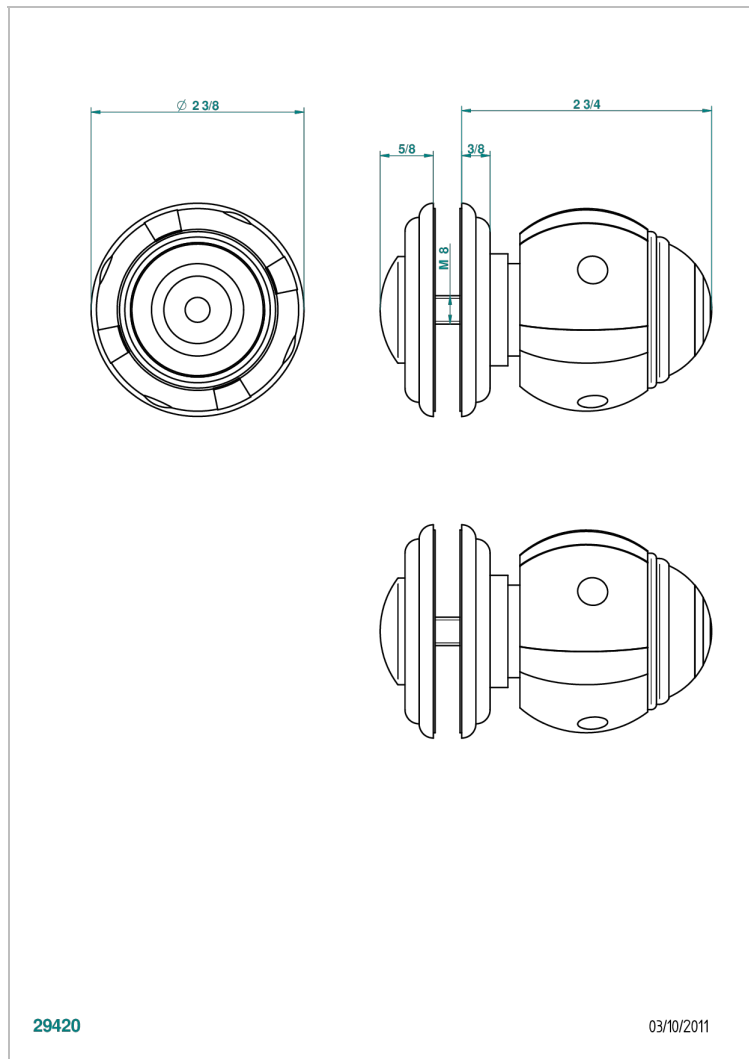

ITHAQUE С ПЛАТИНОВЫМ ДЕКОРОМ

A7B-639V

Ручка большая

THG[®]
PARIS

29420

03/10/2011

ХАРАКТЕРИСТИКИ

- Ithaque с платиновым декором
- Ручка большая