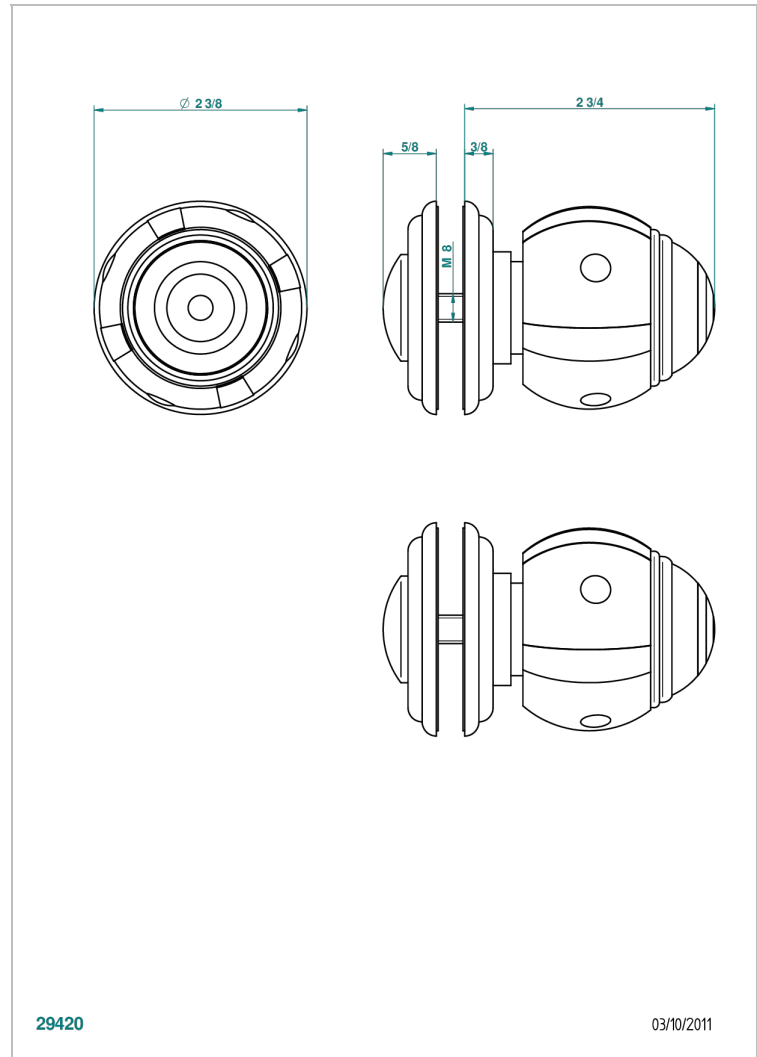

# ITHAQUE, DEKOR PLATIN

A7B-639V

Großer Knopf

THG<sup>®</sup>  
PARIS

## EIGENSCHAFTEN

- Ithaque, Dekor Platin
- Großer Knopf