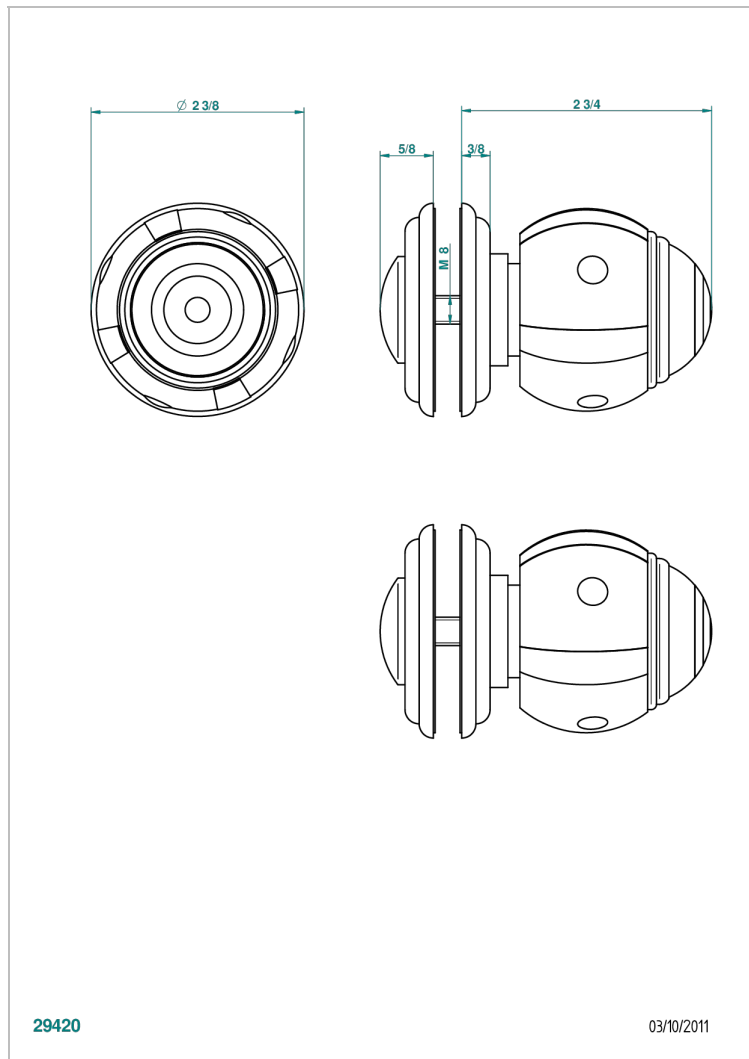

ITHAQUE PLATINUM DECOR

A7B-639V

大号按钮

THG[®]
PARIS

特色

- Ithaque Platinum decor
- 大号按钮

可选饰面

Black ceram - D30
Blush PVD - H62
Graphite PVD - H64
Matt Umber PVD - H67
Matt blush PVD - H60
Matt graphite PVD - H65