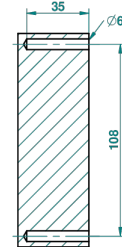

ITHAQUE DECORACION EN PLATINO

A7B-512

Percha doble para guantes

THG®
PARIS

29419

16/02/2012

CARACTERÍSTICAS

- Ithaque decoración en platino
- Percha doble para guantes

ACABADOS DISPONIBLES

Bronce claro - D01
Cerámica negra mate - D30
Cobre viejo mate - H07
Cromo - A02
Cromo / dorado - G02
Cromo mate - C02

Dorado - F01
Dorado mate - F07
Dorado pálido - F30
Dorado pálido mate (sin barniz) - F31
Níquel - B01
Níquel mate - C01

Níquel viejo - H28
Pvd blush - H62
Pvd blush mate - H60
Pvd color latón - H49
Pvd color latón mate - H50
Pvd color níquel - H55

Pvd color níquel mate - H56
Pvd color oro - H52
Pvd color oro mate - H53
Pvd grafito - H64
Pvd grafito mate - H65
Pvd marrón bronce - F33

Pvd marrón bronce mate - F34
Pvd umber - H66
Pvd umber mate - H67