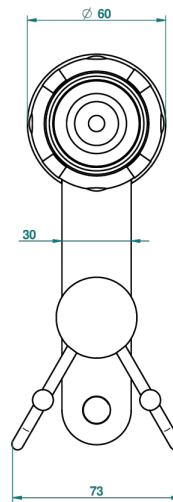

ITHAQUE DECORACION EN PLATINO

A7B-512

Percha doble para guantes

THG®
PARIS

29419

16/02/2012

CARACTERÍSTICAS

- Ithaque decoración en platino
- Percha doble para guantes

ACABADOS DISPONIBLES

Bronce claro - D01
Cerámica negra mate - D30
Cobre viejo mate - H07
Cromo - A02
Cromo / dorado - G02
Cromo mate - C02

Dorado - F01
Dorado mate - F07
Dorado pálido - F30
Dorado pálido mate (sin barniz) - F31
Níquel - B01
Níquel mate - C01

Níquel viejo - H28
Pvd blush - H62
Pvd blush mate - H60
Pvd color latón - H49
Pvd color latón mate - H50
Pvd color níquel - H55

Pvd color níquel mate - H56
Pvd color oro - H52
Pvd color oro mate - H53
Pvd grafito - H64
Pvd grafito mate - H65
Pvd marrón bronce - F33

Pvd marrón bronce mate - F34
Pvd umber - H66
Pvd umber mate - H67