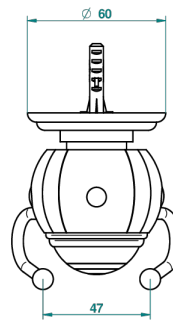

ITHAQUE DECORACION EN PLATINO

A7B-512

Percha doble para guantes

THG®
PARIS

29419

16/02/2012

CARACTERÍSTICAS

- Ithaque decoración en platino
- Percha doble para guantes

ACABADOS DISPONIBLES

Bronce claro - D01
Cerámica negra mate - D30
Cobre viejo mate - H07
Cromo - A02
Cromo / dorado - G02
Cromo mate - C02

Dorado - F01
Dorado mate - F07
Dorado pálido - F30
Dorado pálido mate (sin barniz) - F31
Níquel - B01
Níquel mate - C01

Níquel viejo - H28
Pvd blush - H62
Pvd blush mate - H60
Pvd color latón - H49
Pvd color latón mate - H50
Pvd color níquel - H55

Pvd color níquel mate - H56
Pvd color oro - H52
Pvd color oro mate - H53
Pvd grafito - H64
Pvd grafito mate - H65
Pvd marrón bronce - F33

Pvd marrón bronce mate - F34
Pvd umber - H66
Pvd umber mate - H67