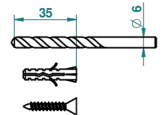

ITHAQUE DECORACION EN PLATINO

A7B-512

Percha doble para guantes

THG®
PARIS

29419

16/02/2012

CARACTERÍSTICAS

- Ithaque decoración en platino
- Percha doble para guantes

ACABADOS DISPONIBLES

Bronce claro - D01
Cerámica negra mate - D30
Cobre viejo mate - H07
Cromo - A02
Cromo / dorado - G02
Cromo mate - C02

Dorado - F01
Dorado mate - F07
Dorado pálido - F30
Dorado pálido mate (sin barniz) - F31
Níquel - B01
Níquel mate - C01

Níquel viejo - H28
Pvd blush - H62
Pvd blush mate - H60
Pvd color latón - H49
Pvd color latón mate - H50
Pvd color níquel - H55

Pvd color níquel mate - H56
Pvd color oro - H52
Pvd color oro mate - H53
Pvd grafito - H64
Pvd grafito mate - H65
Pvd marrón bronce - F33

Pvd marrón bronce mate - F34
Pvd umber - H66
Pvd umber mate - H67