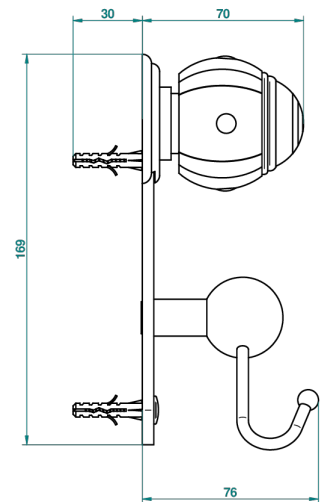

ITHAQUE DECORACION EN PLATINO

A7B-512

Percha doble para guantes

THG®
PARIS

29419

16/02/2012

CARACTERÍSTICAS

- Ithaque decoración en platino
- Percha doble para guantes

ACABADOS DISPONIBLES

Bronce claro - D01
Cerámica negra mate - D30
Cobre viejo mate - H07
Cromo - A02
Cromo / dorado - G02
Cromo mate - C02

Dorado - F01
Dorado mate - F07
Dorado pálido - F30
Dorado pálido mate (sin barniz) - F31
Níquel - B01
Níquel mate - C01

Níquel viejo - H28
Pvd blush - H62
Pvd blush mate - H60
Pvd color latón - H49
Pvd color latón mate - H50
Pvd color níquel - H55

Pvd color níquel mate - H56
Pvd color oro - H52
Pvd color oro mate - H53
Pvd grafito - H64
Pvd grafito mate - H65
Pvd marrón bronce - F33

Pvd marrón bronce mate - F34
Pvd umber - H66
Pvd umber mate - H67