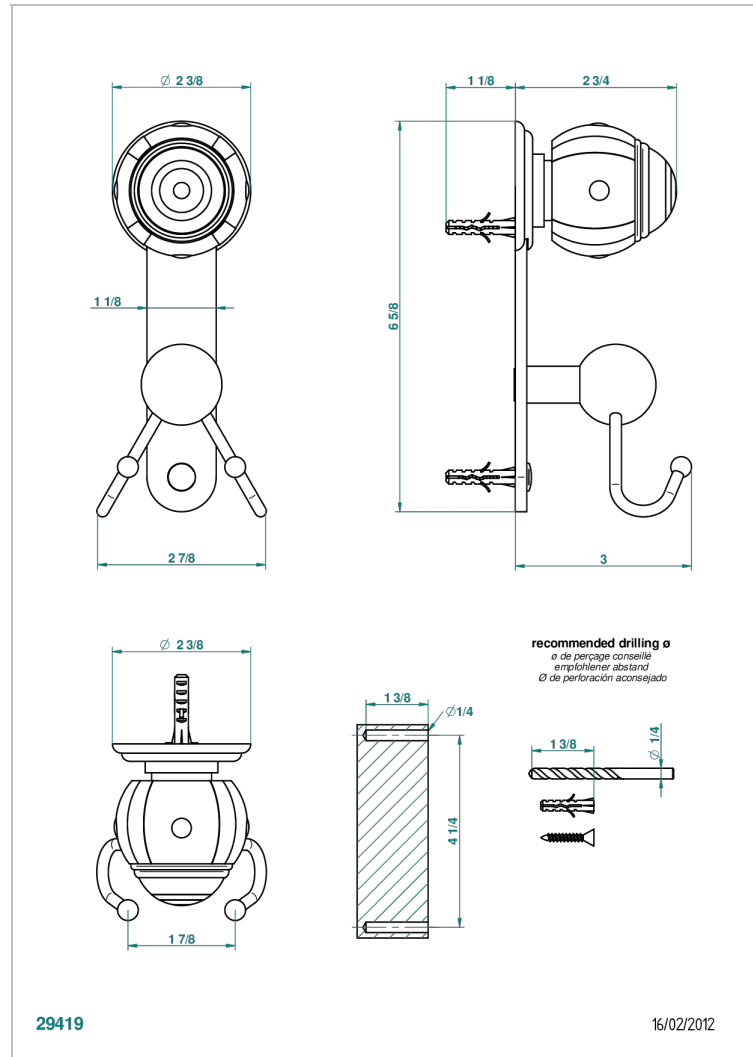

# ITHAQUE PLATINUM DECOR

A7B-512

Double flannel hook

## CHARACTERISTIC

- Ithaque Platinum decor
- Double flannel hook