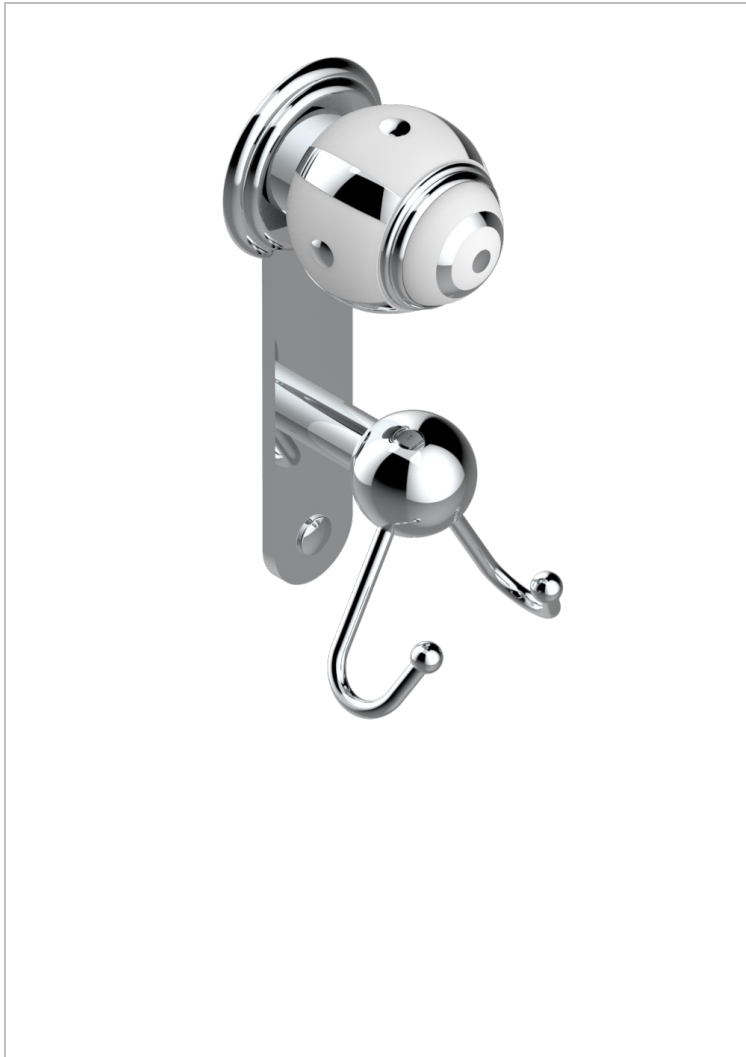

# ITHAQUE PLATINUM DECOR

A7B-512

Double flannel hook

## CHARACTERISTIC

- Ithaque Platinum decor
- Double flannel hook