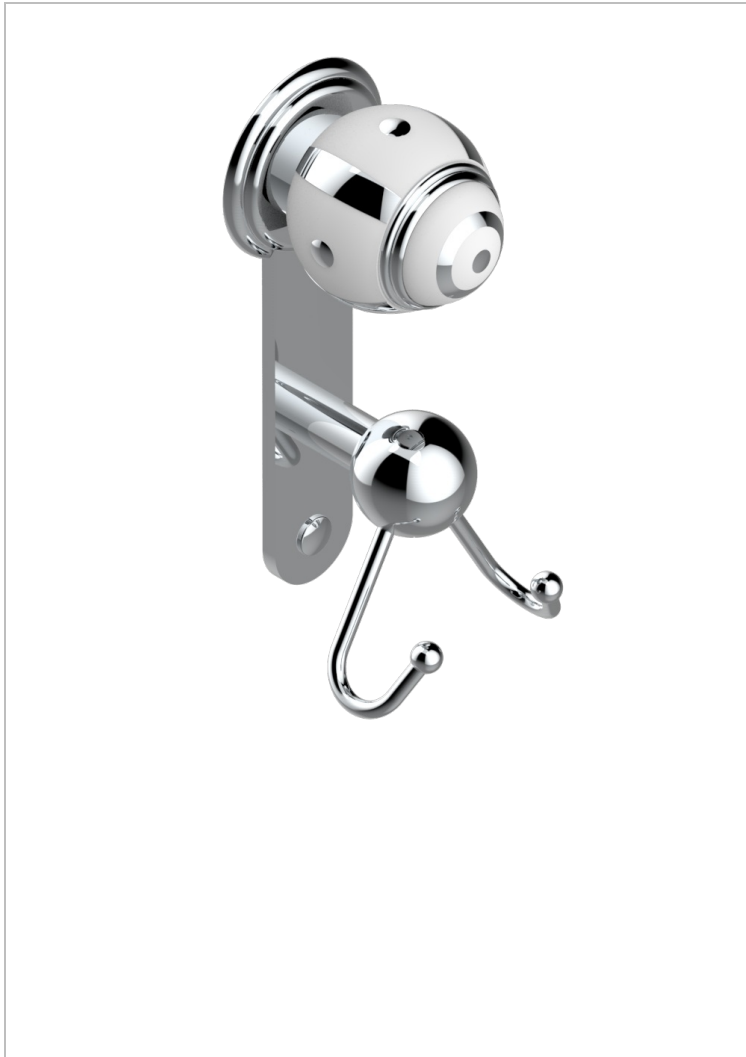

# ITHAQUE DECORACION EN PLATINO

A7B-512

Percha doble para guantes

THG<sup>®</sup>  
PARIS

## CARACTERÍSTICAS

- Ithaque decoración en platino
- Percha doble para guantes

## ACABADOS DISPONIBLES

Bronce claro - D01  
Cerámica negra mate - D30  
Cobre viejo mate - H07  
Cromo - A02  
Cromo / dorado - G02  
Cromo mate - C02

Dorado - F01  
Dorado mate - F07  
Dorado pálido - F30  
Dorado pálido mate (sin barniz) - F31  
Níquel - B01  
Níquel mate - C01

Níquel viejo - H28  
Pvd blush - H62  
Pvd blush mate - H60  
Pvd color latón - H49  
Pvd color latón mate - H50  
Pvd color níquel - H55

Pvd color níquel mate - H56  
Pvd color oro - H52  
Pvd color oro mate - H53  
Pvd grafito - H64  
Pvd grafito mate - H65  
Pvd marrón bronce - F33