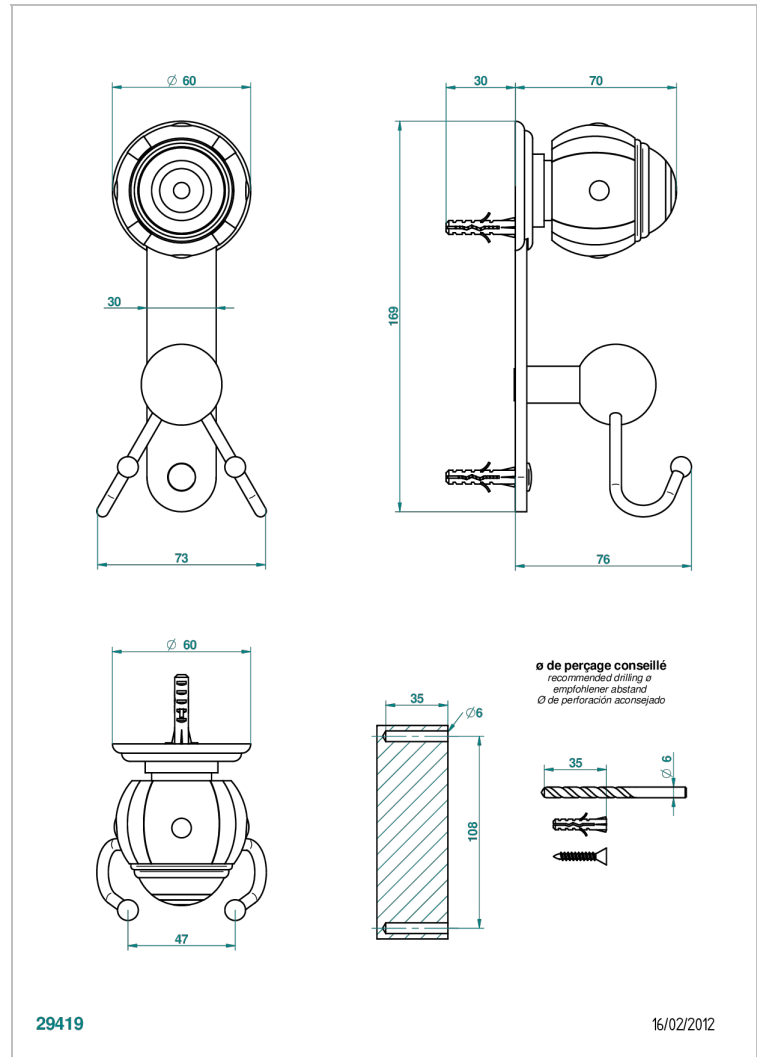

# ITHAQUE DECORACION EN PLATINO

A7B-512

Percha doble para guantes

THG<sup>®</sup>  
PARIS

## CARACTERÍSTICAS

- Ithaque decoración en platino
- Percha doble para guantes