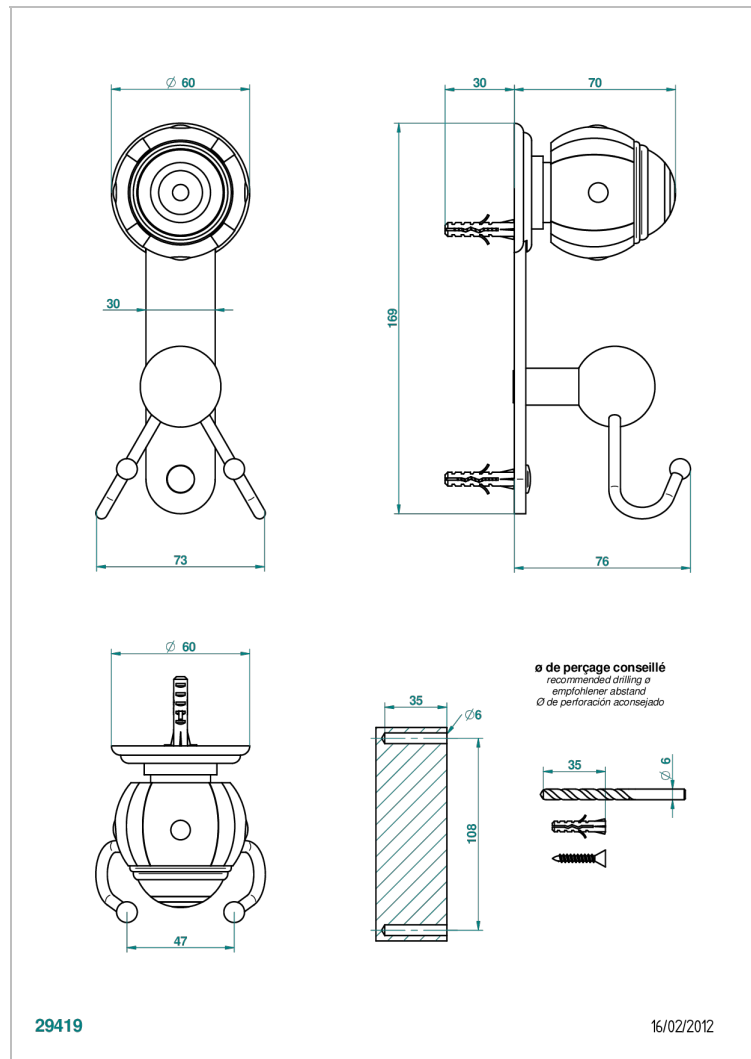

# ITHAQUE PLATINUM DECOR

A7B-512

Double hook

## CHARACTERISTIC

- Ithaque Platinum decor
- Double hook