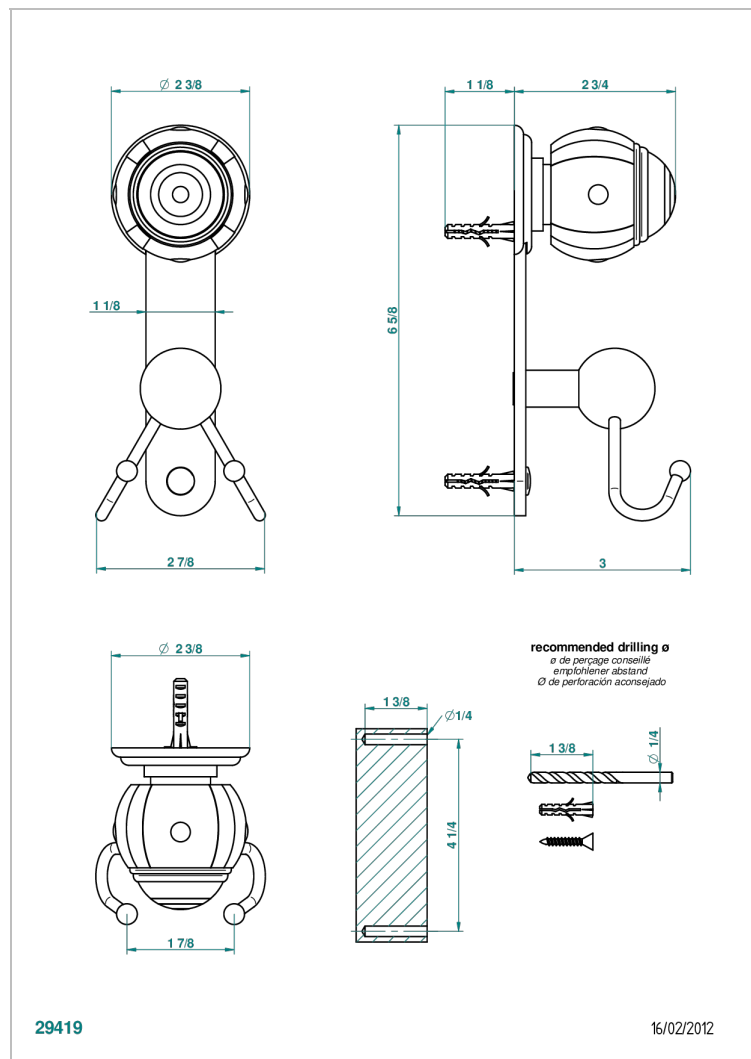

A7B-512

Percha doble para guantes

CARACTERÍSTICAS

- Ithaque decoración en platino
- Percha doble para guantes

ACABADOS DISPONIBLES

Bronce claro - D01
 Cerámica negra mate - D30
 Cobre viejo mate - H07
 Cromo - A02
 Cromo / dorado - G02
 Cromo mate - C02