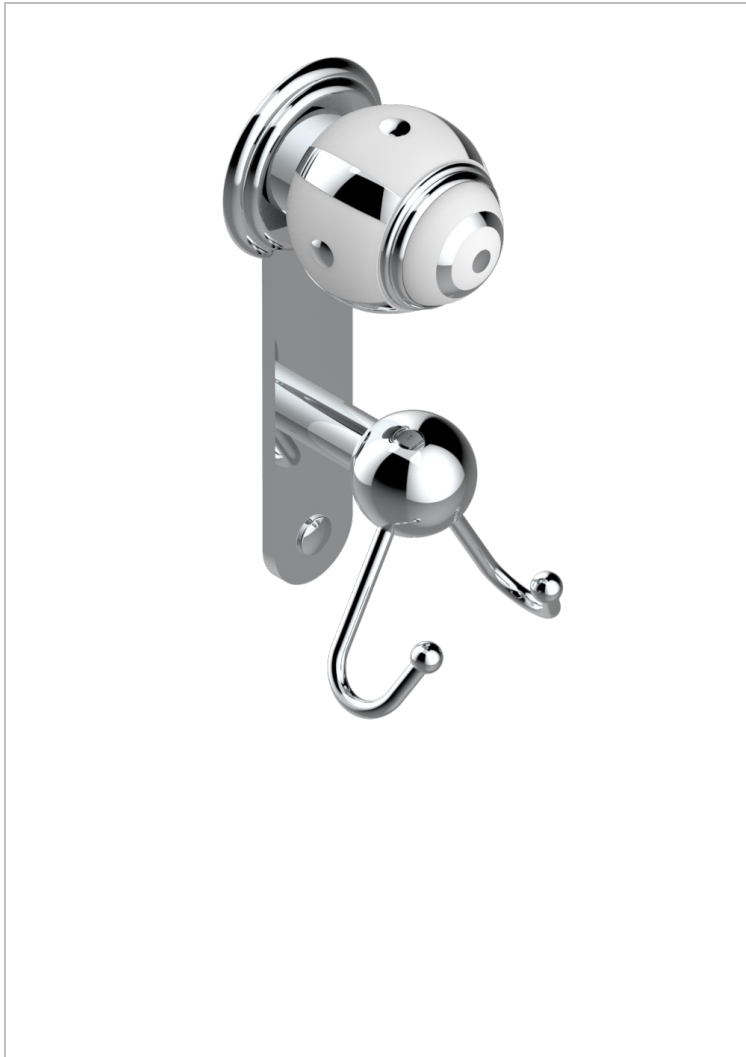

ITHAQUE DECORACION EN PLATINO

A7B-512

Percha doble para guantes

THG[®]
PARIS

CARACTERÍSTICAS

- Ithaque decoración en platino
- Percha doble para guantes

ACABADOS DISPONIBLES

Bronce claro - D01
Cerámica negra mate - D30
Cobre viejo mate - H07
Cromo - A02
Cromo / dorado - G02
Cromo mate - C02

Dorado - F01
Dorado mate - F07
Dorado pálido - F30
Dorado pálido mate (sin barniz) - F31
Níquel - B01
Níquel mate - C01

Níquel viejo - H28
Pvd blush - H62
Pvd blush mate - H60
Pvd color latón - H49
Pvd color latón mate - H50
Pvd color níquel - H55