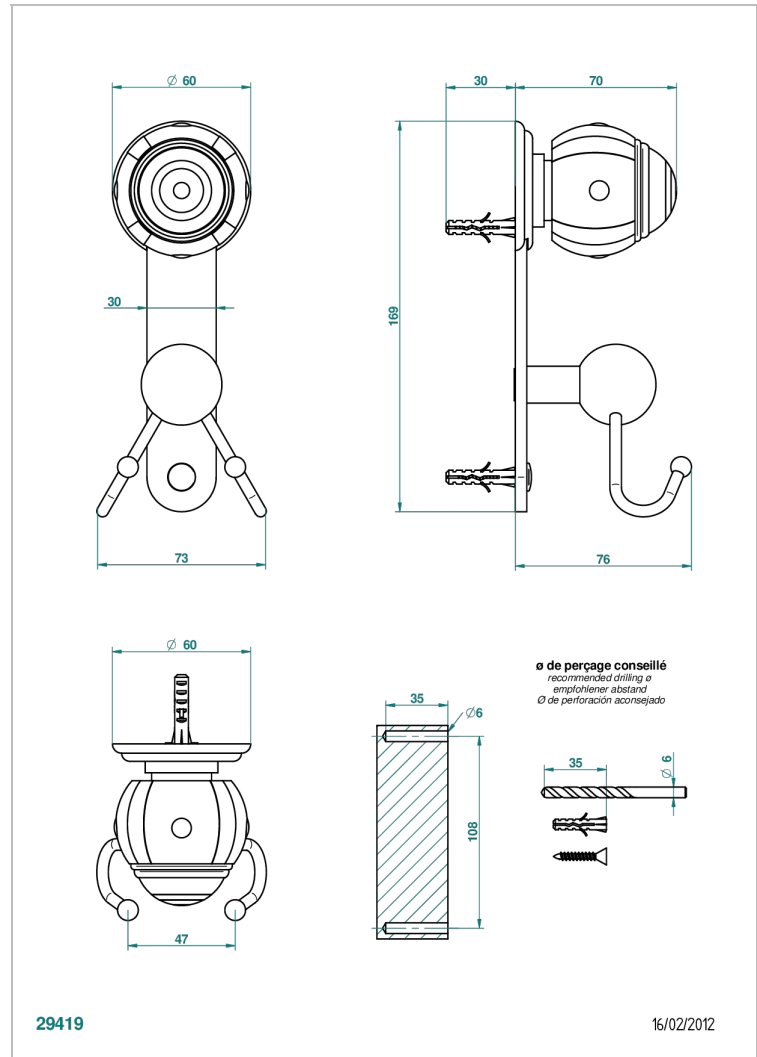

ITHAQUE DECORACION EN PLATINO

A7B-512

Percha doble para guantes

THG[®]
PARIS

CARACTERÍSTICAS

- Ithaque decoración en platino
- Percha doble para guantes

ACABADOS DISPONIBLES

Bronce claro - D01
Cerámica negra mate - D30
Cobre viejo mate - H07
Cromo - A02
Cromo / dorado - G02
Cromo mate - C02