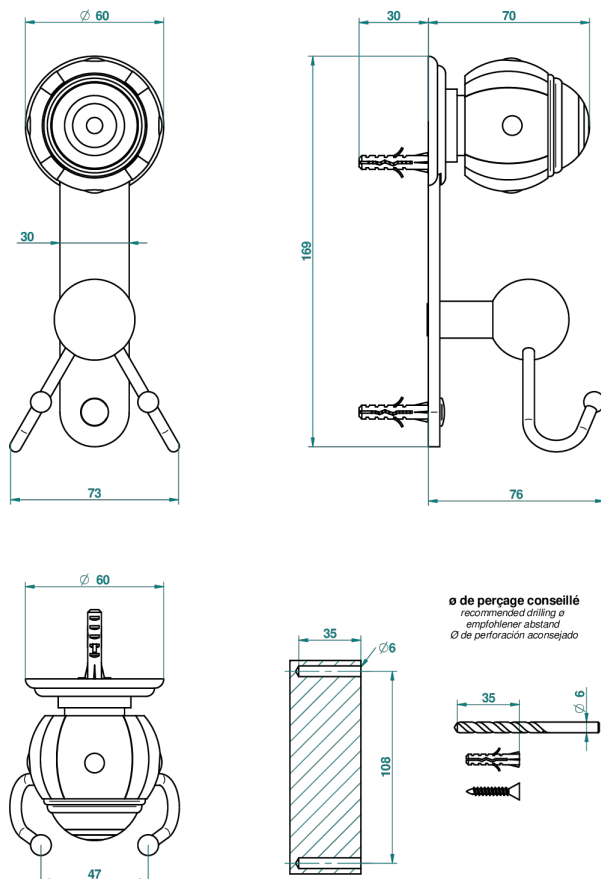

ITHAQUE PLATINUM DECOR

A7B-512

双人手套勾

THG[®]
PARIS

29419

16/02/2012

特色

- Ithaque Platinum decor
- 双人手套勾