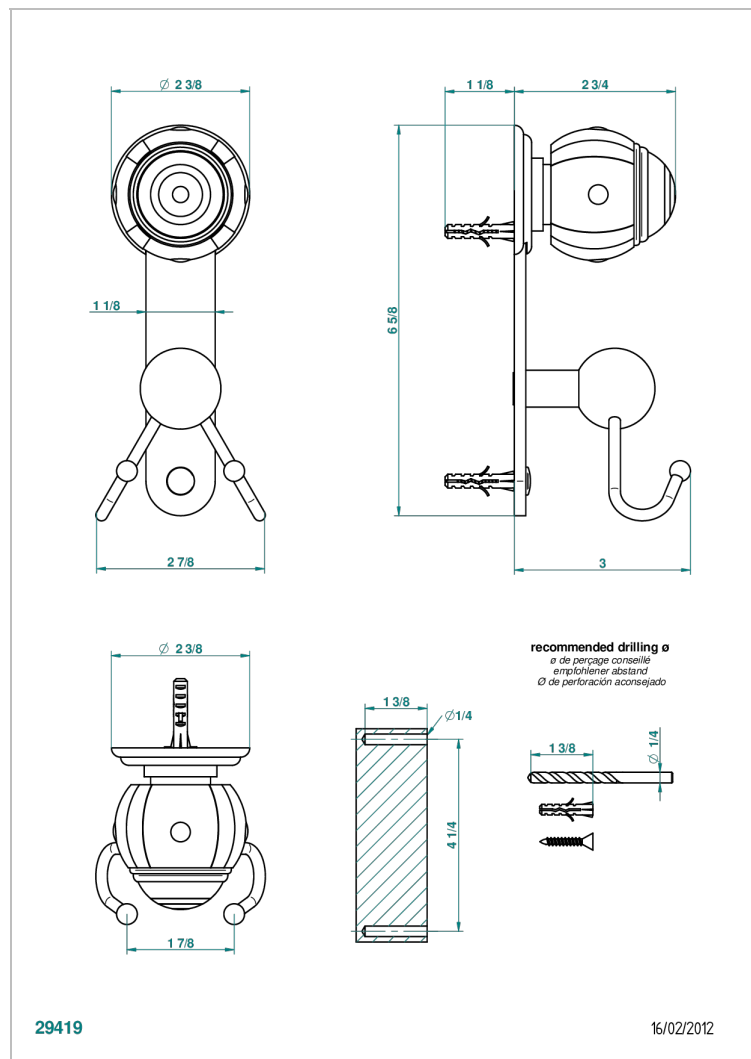

A7B-512

Percha doble para guantes