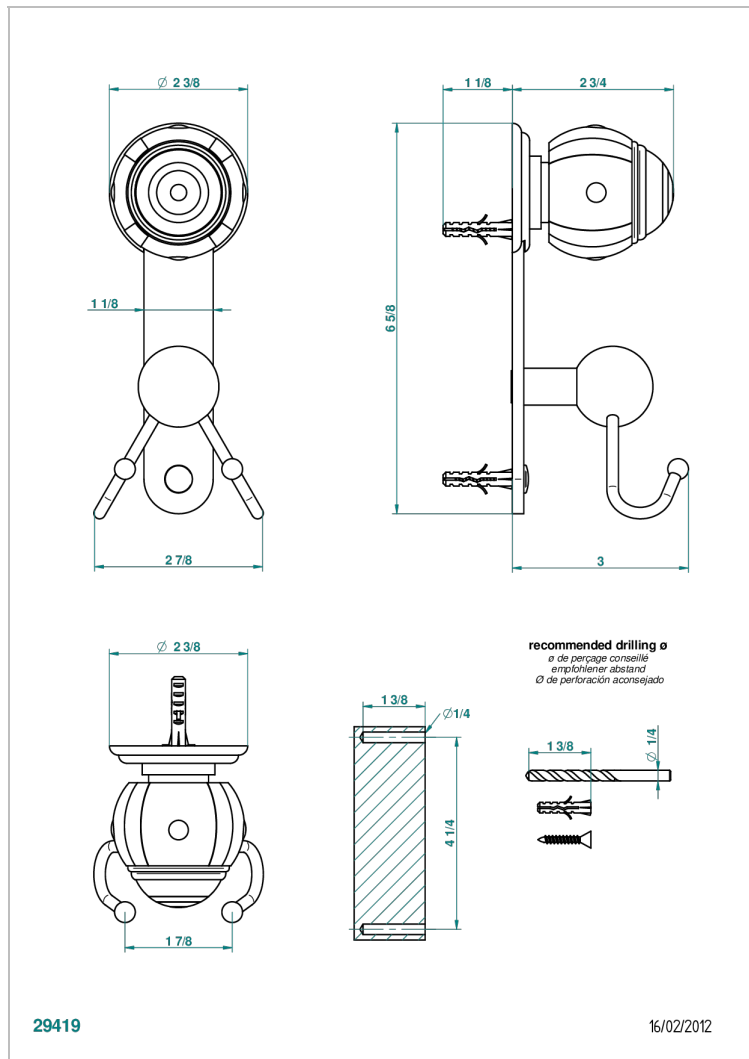

ITHAQUE PLATINUM DECOR

A7B-512

双人手套勾

特色

- Ithaque Platinum decor
- 双人手套勾

可选饰面

Black ceram - D30
 Blush PVD - H62
 Graphite PVD - H64
 Matt Umber PVD - H67
 Matt blush PVD - H60
 Matt graphite PVD - H65

PVD哑光棕铜 - F34
 PVD哑光金 - H53
 PVD哑光铜 - H50
 PVD哑光镍 - H56
 PVD抛光铜 - H49
 PVD棕铜 - F33