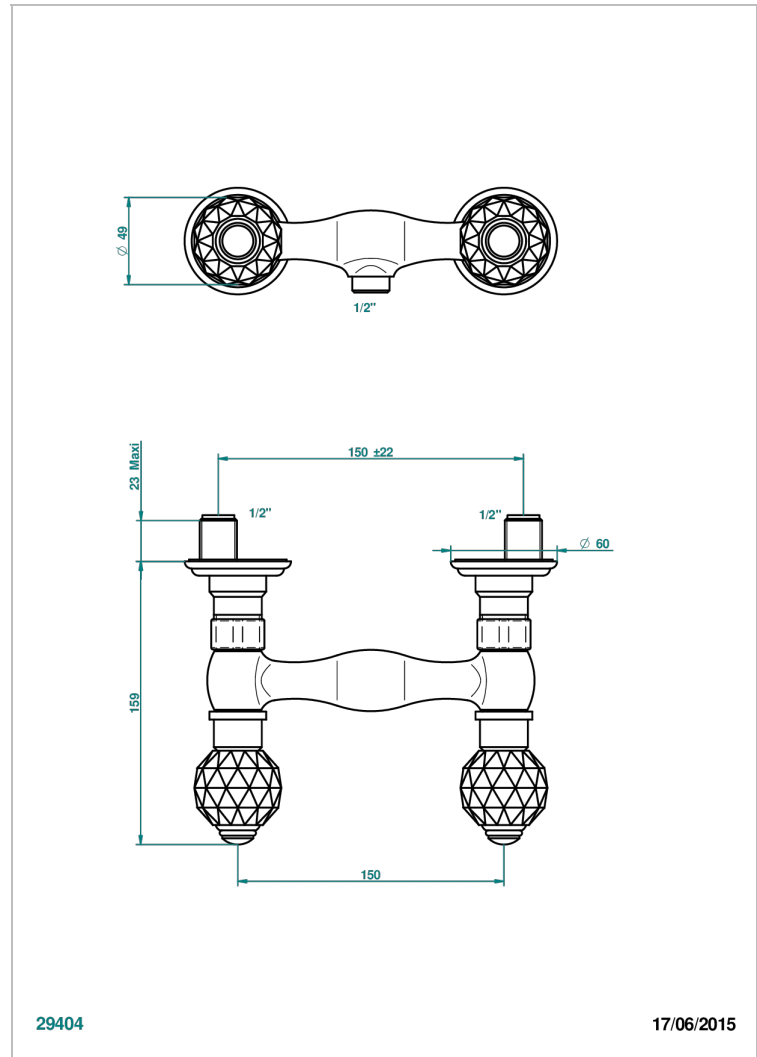

MANDARINE CRISTALLIA DIAMANT

U1K-64

Monobloc de ducha visto (150 mm) 1/2"

THG[®]
PARIS

CARACTERÍSTICAS

- ACS : 17ACCLY652
- NF : NF EN 200 - IA - Chrome

ESTÁNDAR

ACABADOS DISPONIBLES