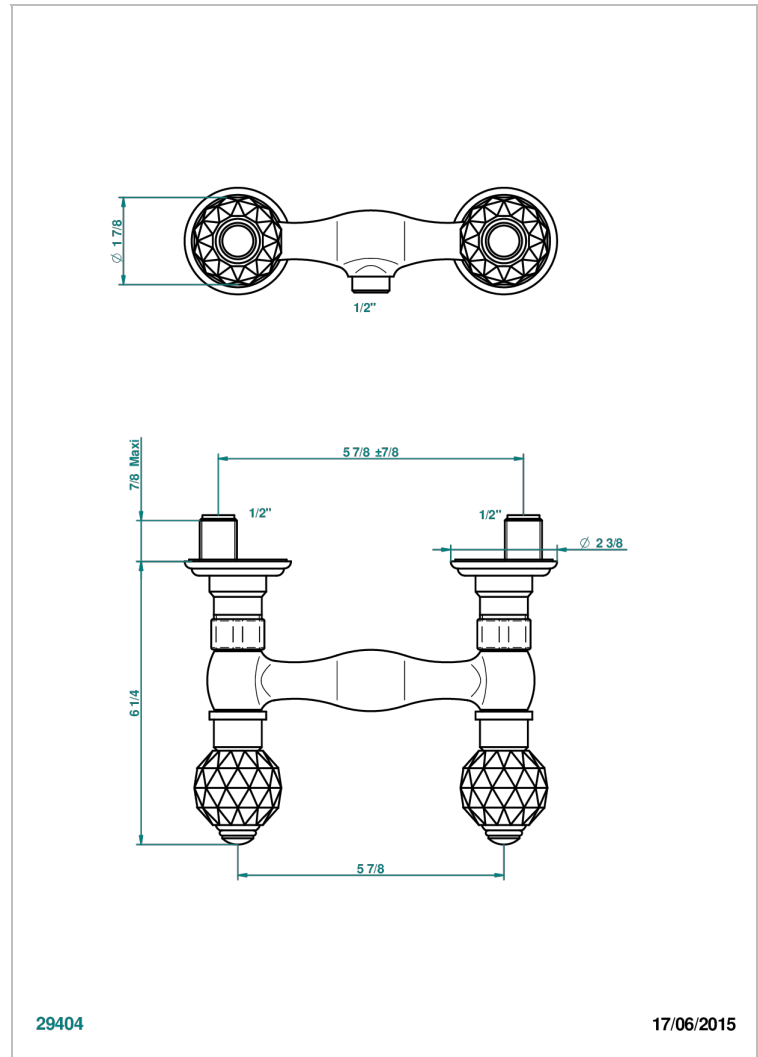

MANDARINE CRISTALLIA DIAMANT

U1K-64

Monobloc de ducha visto (150 mm) 1/2"

THG[®]
PARIS

CARACTERÍSTICAS

- ACS : 17ACCLY652
- NF : NF EN 200 - IA - Chrome

ESTÁNDAR

ACABADOS DISPONIBLES