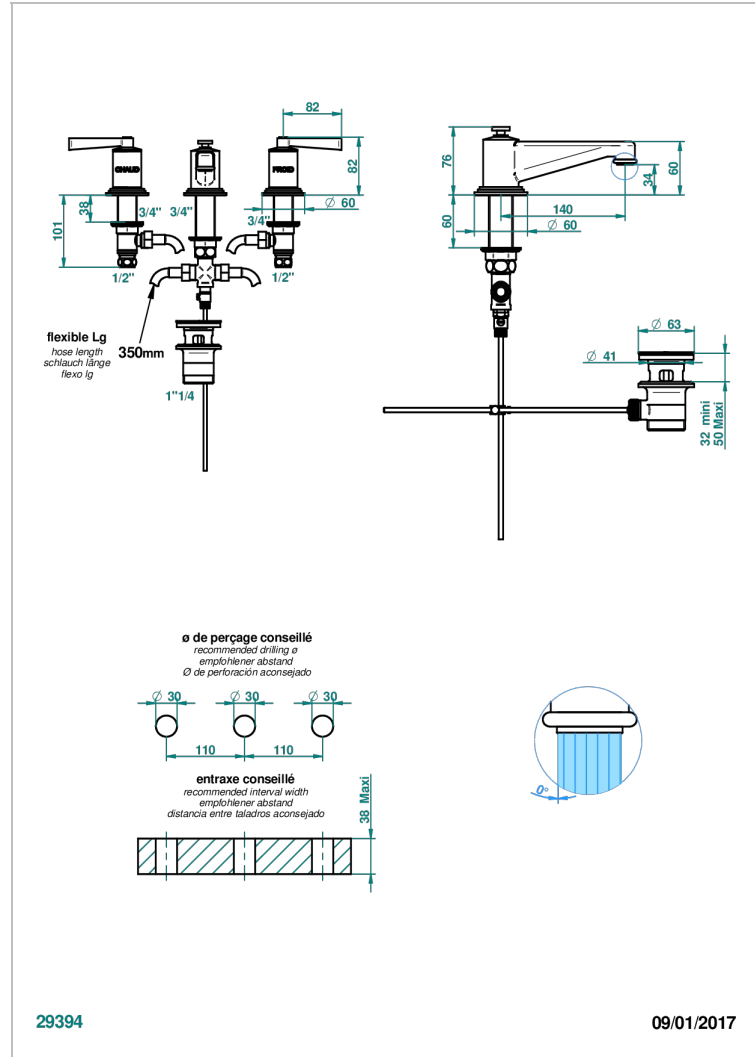

## CARACTERÍSTICAS

- ACS : 18ACCLY393
- NF : NF EN 200 - IA - Chrome
- SVGW-SSIGE : 1901-6813

## ESPECIFICACIONES TÉCNICAS

- Recommandé : 3 bars (max. 5 bars) - Advised : 43,5 psi (max. 72 psi)
- 8,3 l/min à 3 bars (2.2 gpm at 43.5 psi)