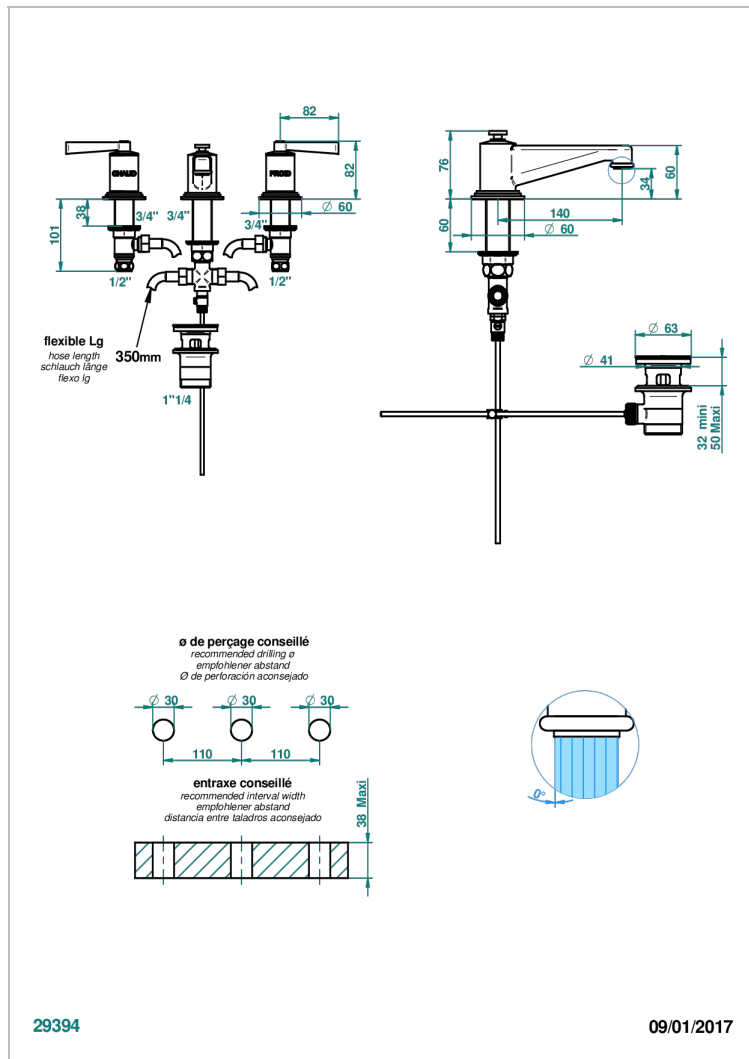

FAUBOURG BLACK PORCELAIN WITH LEVER

G2M-151

3孔台盆龙头, 带下水器

特色

- ACS : 18ACCLY393
- NF : NF EN 200 - IA - Chrome
- SVGW-SSIGE : 1901-6813

标准

技术特征

- Recommandé : 3 bars (max. 5 bars) - Advised : 43,5 psi (max. 72 psi)
- 8,3 l/min à 3 bars (2.2 gpm at 43.5 psi)

PVD棕铜 - F33
PVD金色 - H52
PVD镍 - H55
Umber PVD - H66
哑光浅金 - F31
哑光金 - F07

哑光铬 - C02
哑光镍 - C01
复古镍 - H28
抛光金 (24K金) - F01
抛光铬 - A02
抛光铬/抛光金 - G02

抛光镍 - B01
浅金 - F30