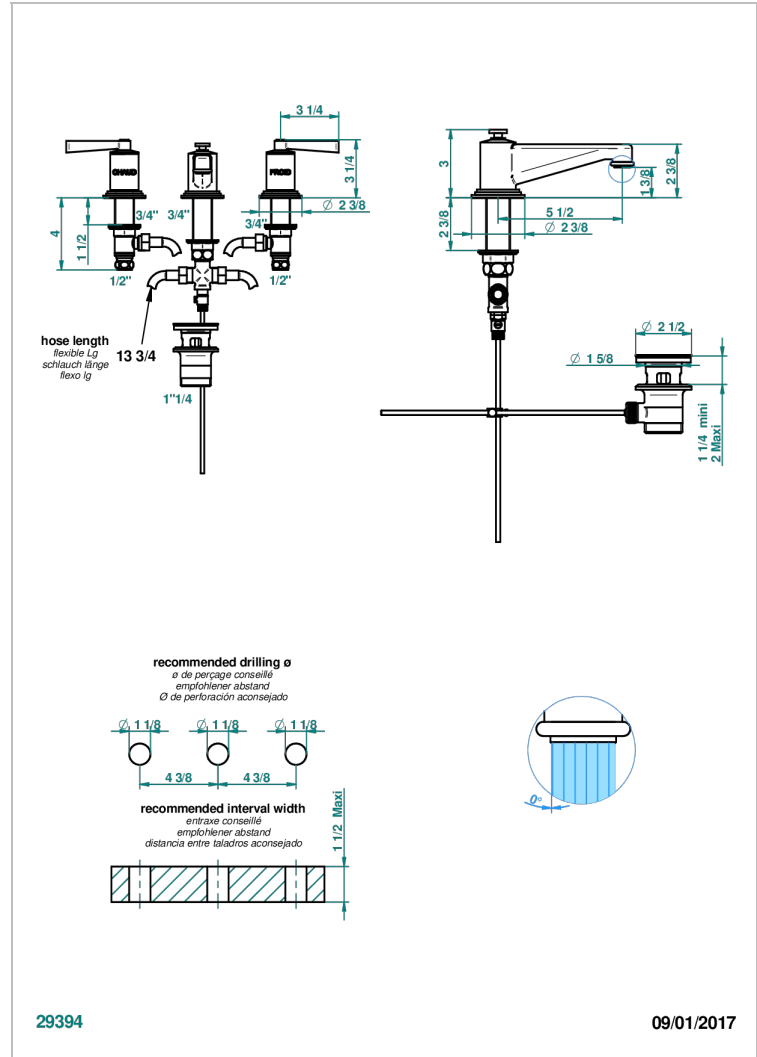

## CARACTERÍSTICAS

- ACS : 18ACCLY393
- NF : NF EN 200 - IA - Chrome
- SVGW-SSIGE : 1901-6813

## ESPECIFICACIONES TÉCNICAS

- Recommandé : 3 bars (max. 5 bars) - Advised : 43,5 psi (max. 72 psi)
- 8,3 l/min à 3 bars (2.2 gpm at 43.5 psi)