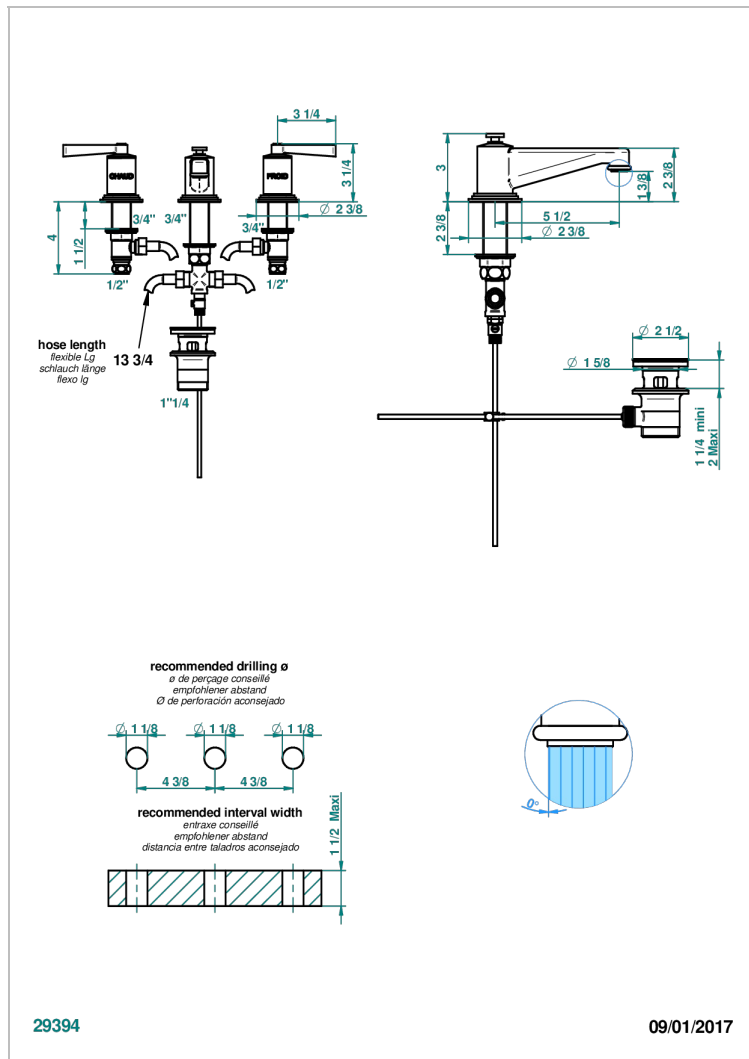

FAUBOURG BLACK PORCELAIN WITH LEVER

G2M-151

3孔台盆龙头, 带下水器

特色

- ACS : 18ACCLY393
- NF : NF EN 200 - IA - Chrome
- SVGW-SSIGE : 1901-6813

标准

技术特征

- Recommandé : 3 bars (max. 5 bars) - Advised : 43,5 psi (max. 72 psi)
- 8,3 l/min à 3 bars (2.2 gpm at 43.5 psi)

PVD棕铜 - F33
PVD金色 - H52
PVD镍 - H55
Umber PVD - H66
哑光浅金 - F31
哑光金 - F07

哑光铬 - C02
哑光镍 - C01
复古镍 - H28
抛光金 (24K金) - F01
抛光铬 - A02
抛光铬/抛光金 - G02

抛光镍 - B01
浅金 - F30