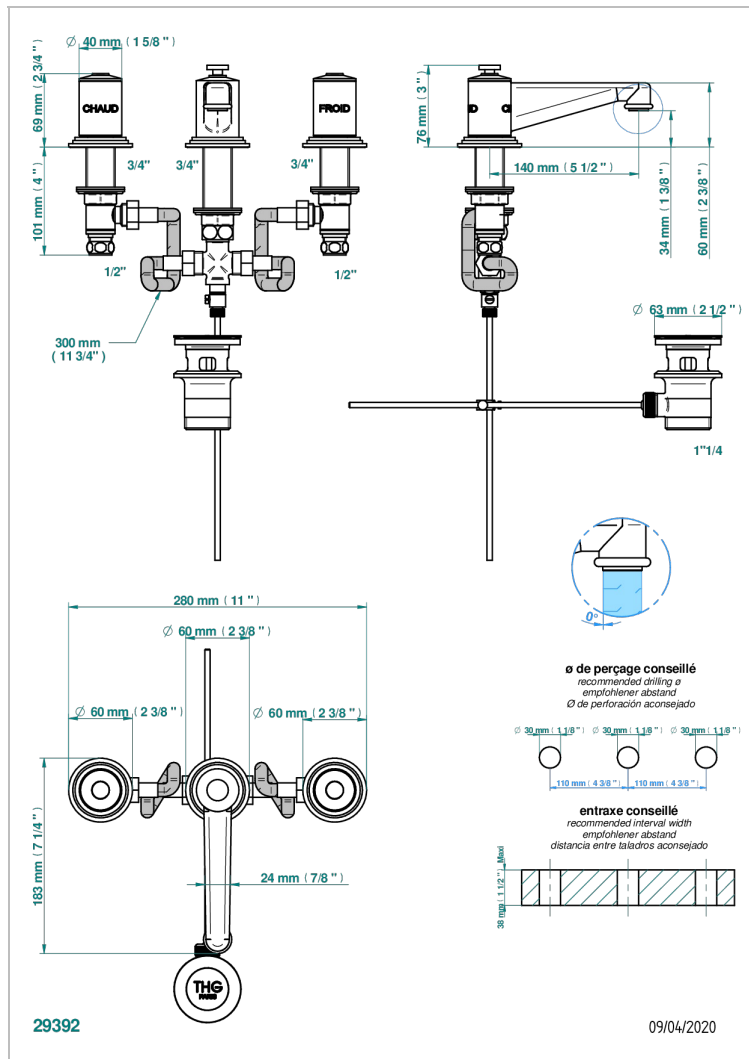

## CARACTERÍSTICAS

- ACS : 18ACCLY393
- NF : NF EN 200 - IA - Chrome
- SVGW-SSIGE : 1901-6813

## ESPECIFICACIONES TÉCNICAS

- Recommandé : 3 bars (max. 5 bars) - Advised : 43,5 psi (max. 72 psi)
- 8,3 l/min à 3 bars (2.2 gpm at 43.5 psi)