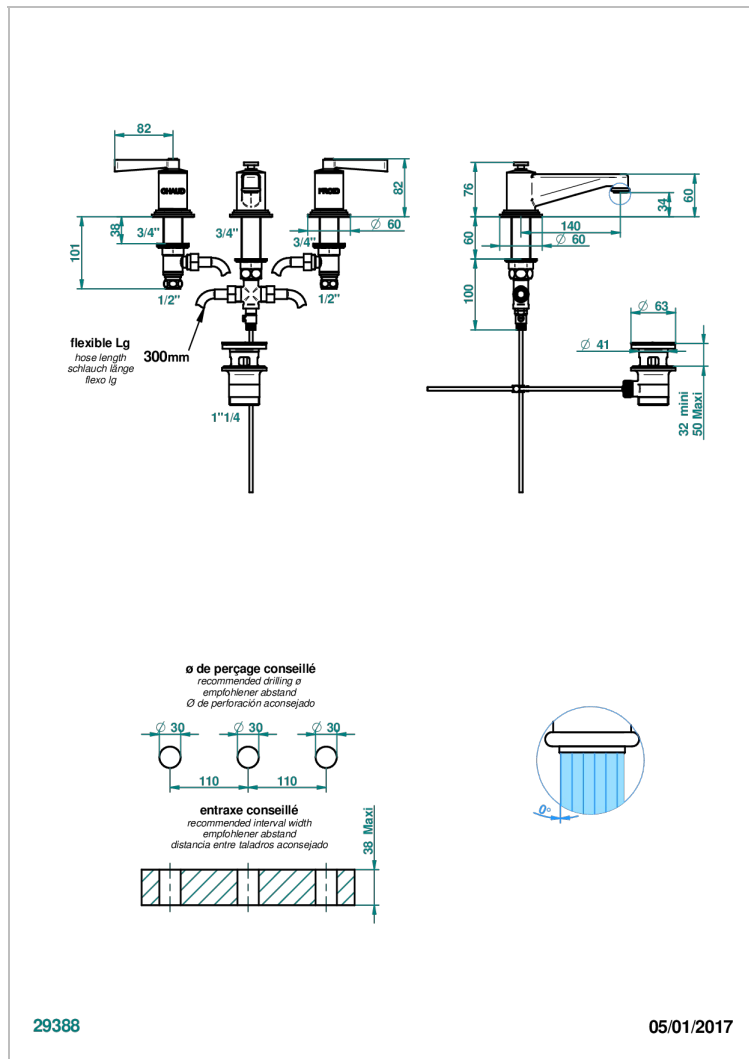

FAUBOURG PORCELANA BLANCA CON MANETAS

G2J-151

Batería americana de lavabo 1/2" con vaciador

CARACTERÍSTICAS

- ACS : 18ACCLY393
- NF : NF EN 200 - IA - Chrome
- SVGW-SSIGE : 1901-6813

ESPECIFICACIONES TÉCNICAS

- Recommandé : 3 bars (max. 5 bars) - Advised : 43,5 psi (max. 72 psi)
- 8,3 l/min à 3 bars (2.2 gpm at 43.5 psi)

ESTÁNDAR

ACABADOS DISPONIBLES

Cerámica negra mate - D30
Cromo - A02
Cromo / dorado - G02
Cromo mate - CO2
Dorado - F01
Dorado mate - F07