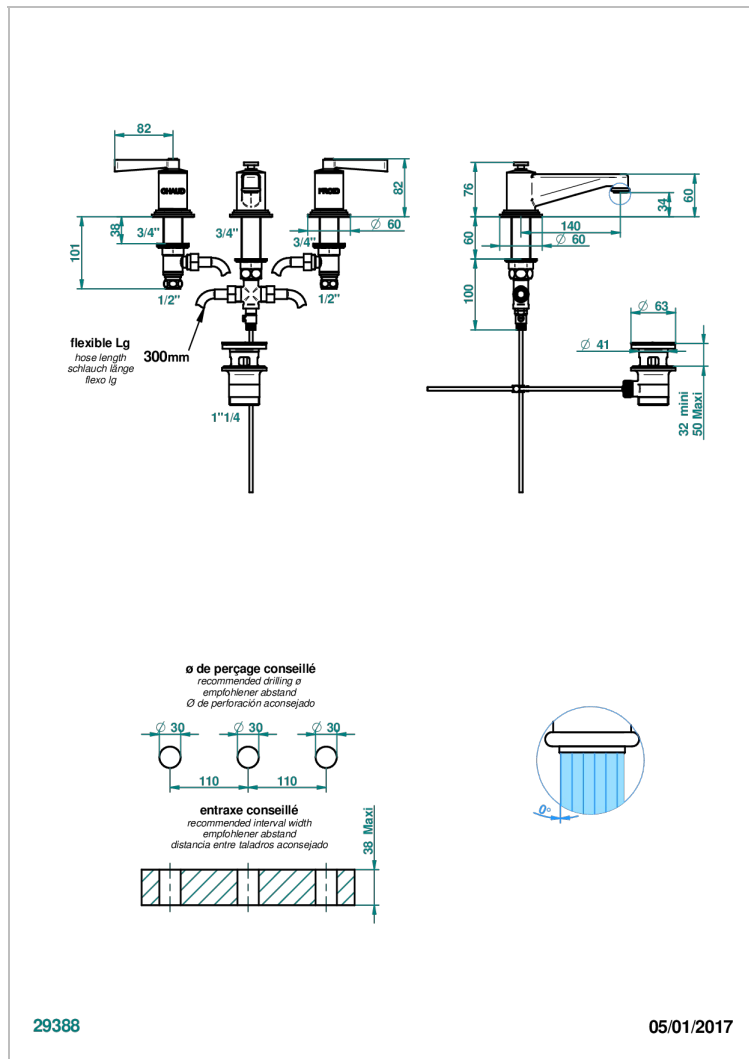

FAUBOURG WHITE PORCELAIN WITH LEVER

G2J-151

3孔台盆龙头，带下水器

特色

- ACS : 18ACCLY393
- NF : NF EN 200 - IA - Chrome
- SVGW-SSIGE : 1901-6813

标准

技术特征

- Recommandé : 3 bars (max. 5 bars) - Advised : 43,5 psi (max. 72 psi)
- 8,3 l/min à 3 bars (2.2 gpm at 43.5 psi)