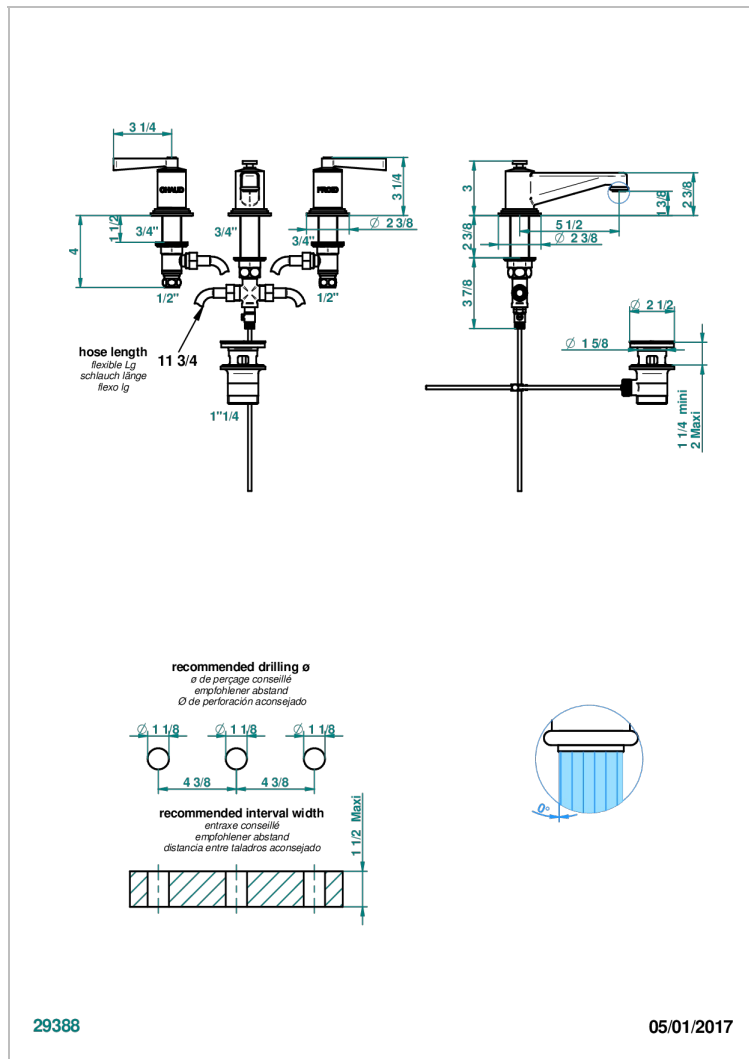

# FAUBOURG - БЕЛЫЙ ФАРФОР - С РУКОЯТКАМИ

THG<sup>®</sup>  
PARIS

G2J-151

Смеситель для раковины на три отверстия устанавливаемый на борту с донным клапаном

## ХАРАКТЕРИСТИКИ

- ACS : 18ACCLY393
- NF : NF EN 200 - IA - Chrome
- SVGW-SSIGE : 1901-6813

## ТЕХНИЧЕСКИЕ ХАРАКТЕРИСТИКИ

- Recommandé : 3 bars (max. 5 bars) - Advised : 43,5 psi (max. 72 psi)
- 8,3 l/min à 3 bars (2.2 gpm at 43.5 psi)