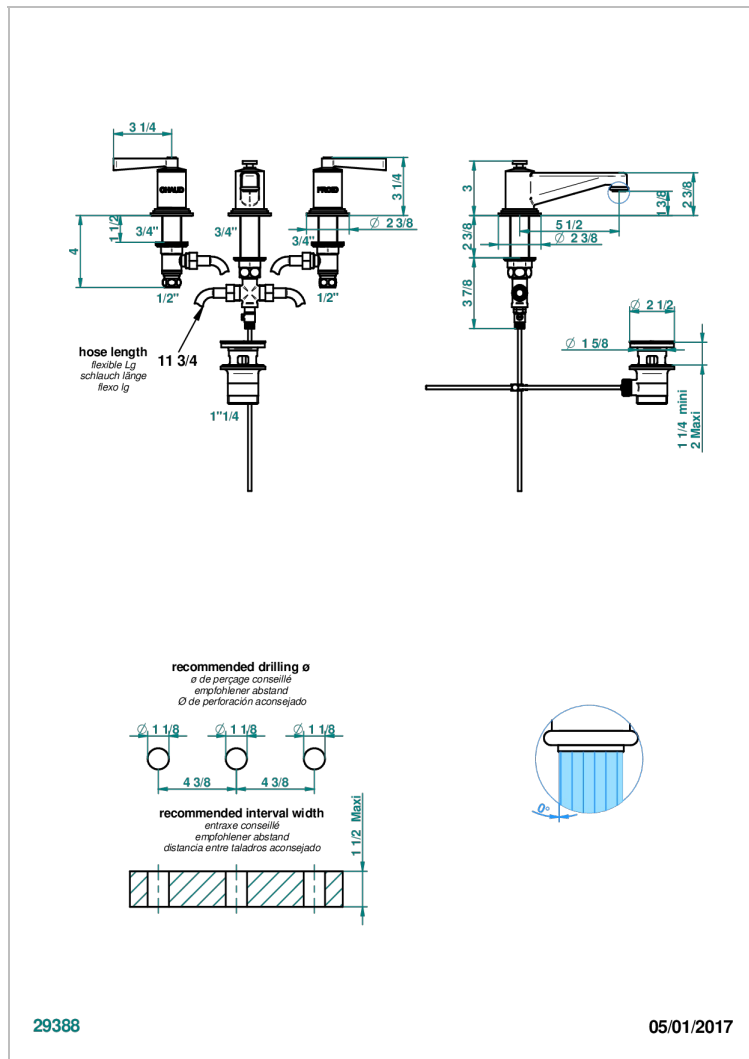

## CARACTERÍSTICAS

- ACS : 18ACCLY393
- NF : NF EN 200 - IA - Chrome
- SVGW-SSIGE : 1901-6813

## ESPECIFICACIONES TÉCNICAS

- Recommandé : 3 bars (max. 5 bars) - Advised : 43,5 psi (max. 72 psi)
- 8,3 l/min à 3 bars (2.2 gpm at 43.5 psi)