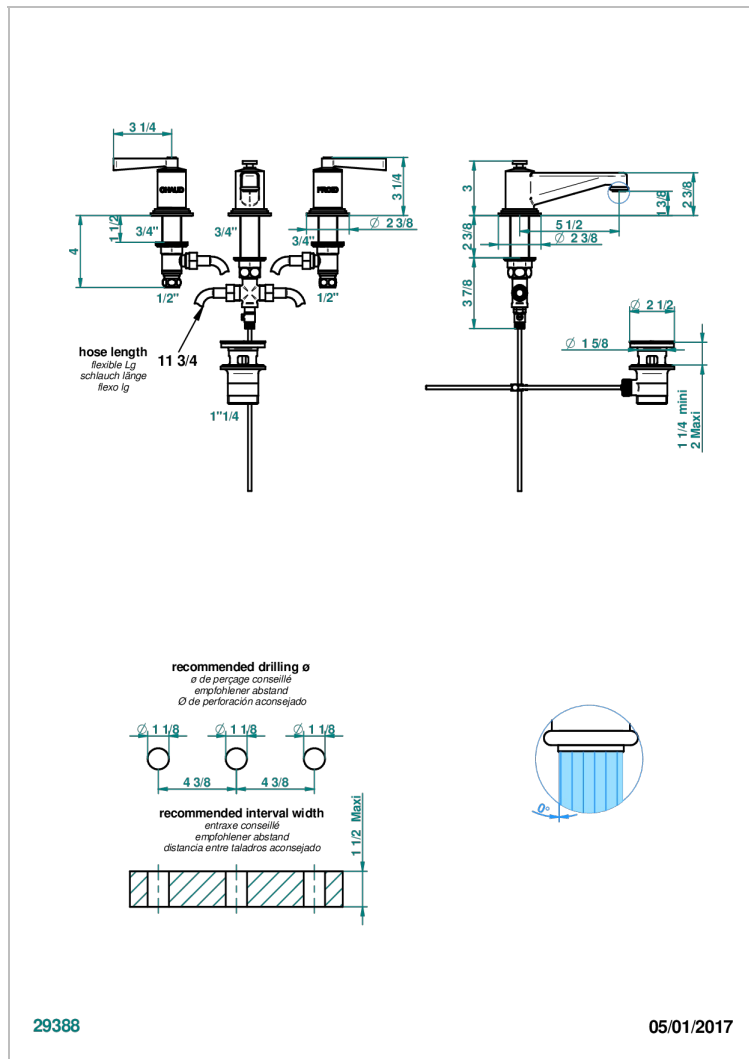

FAUBOURG WHITE PORCELAIN WITH LEVER

G2J-151

3孔台盆龙头, 带下水器

特色

- ACS : 18ACCLY393
- NF : NF EN 200 - IA - Chrome
- SVGW-SSIGE : 1901-6813

标准

技术特征

- Recommandé : 3 bars (max. 5 bars) - Advised : 43,5 psi (max. 72 psi)
- 8,3 l/min à 3 bars (2.2 gpm at 43.5 psi)