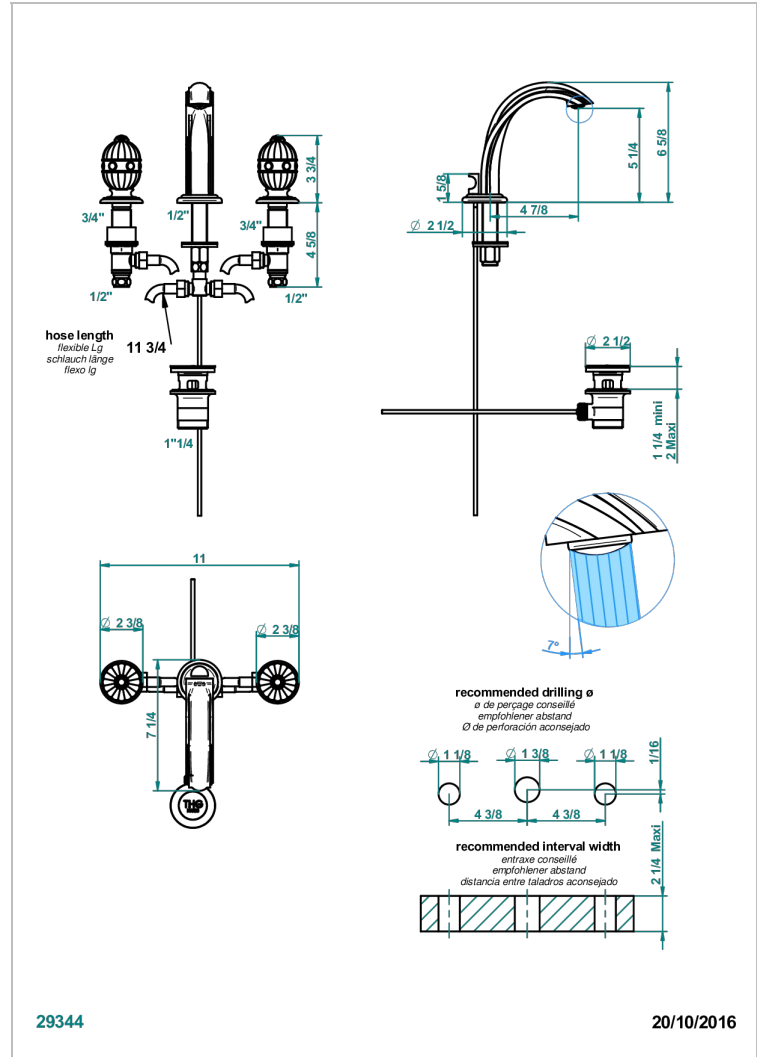

AMBOISE ONICE NEGRO

A1M-151

Batería americana de lavabo 1/2" con vaciador

THG
PARIS

29344

20/10/2016

CARACTERÍSTICAS

- ACS : 18ACCLY393
- DVGW : DW-6501CO0476
- NF : NF EN 200 - IA - Chrome
- SVGW-SSIGE : 1901-6813

ESPECIFICACIONES TÉCNICAS

- Recommandé : 3 bars (max. 5 bars) - Advised : 43,5 psi (max. 72 psi)
- 8,3 l/min à 3 bars (2.2 gpm at 43.5 psi)

ESTÁNDAR

ACABADOS DISPONIBLES

Cerámica negra mate - D30
Cromo - A02
Cromo / dorado - G02
Cromo mate - C02
Dorado - F01
Dorado mate - F07