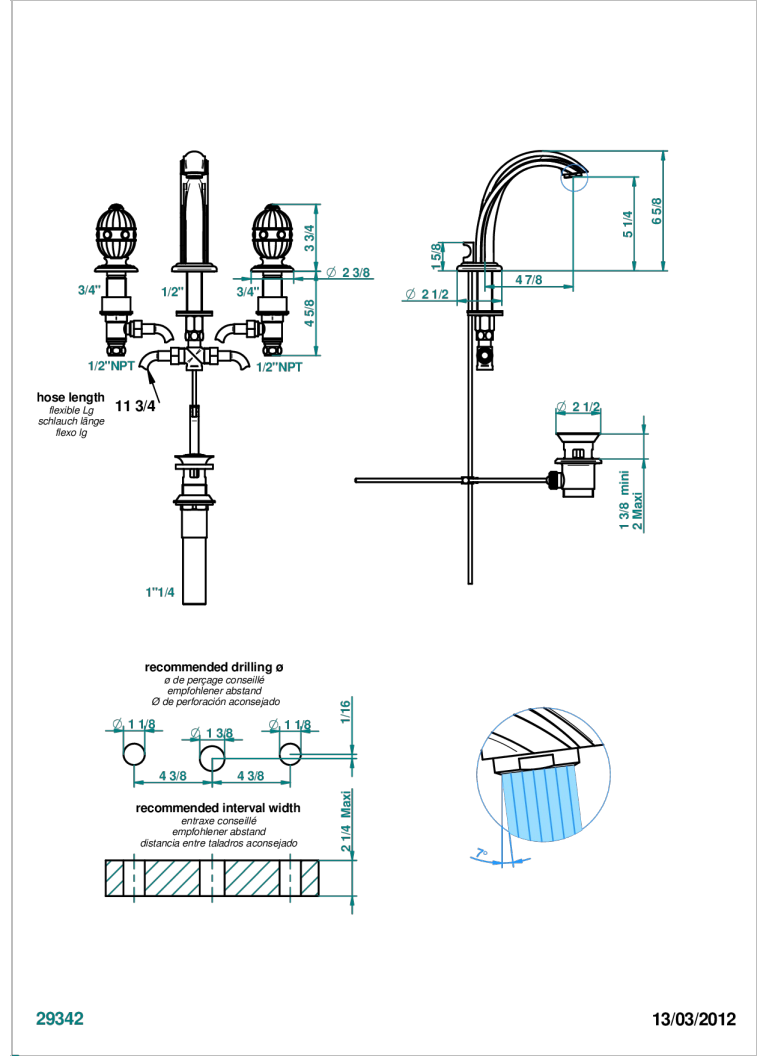

# AMBOISE JASPE ROUGE

A1L-151/US

Mélangeur de lavabo 3 trous avec vidage, standard américain

THG<sup>®</sup>  
PARIS

## CARACTÉRISTIQUES

- Laiton sans plomb
- Têtes à disques céramique 1/2" 1/4 tour
- Aérateur-mousseur
- Vidage et raccords aux standards US
- ASME : ASME A112.18.1-2011/CSA B125.1-11

Vieux nickel - H28