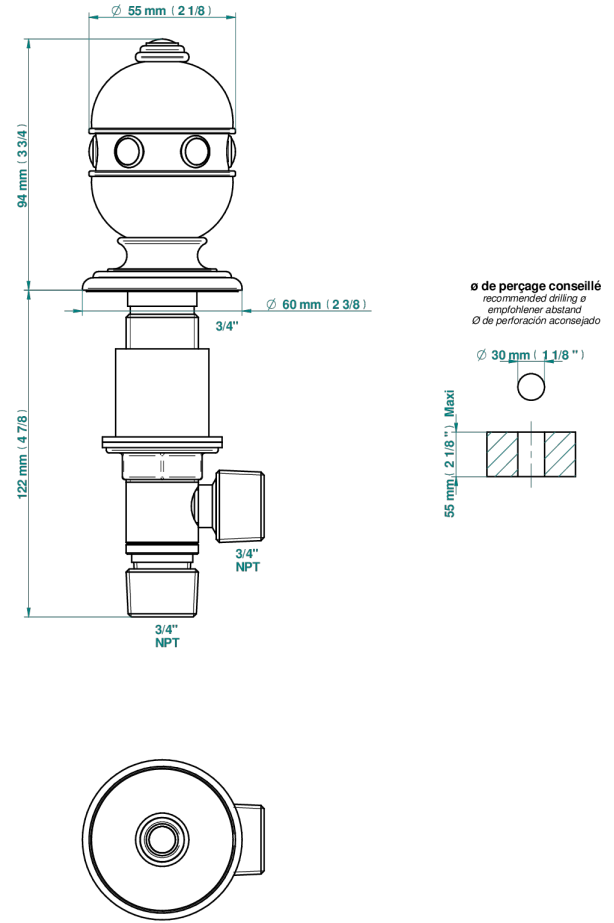

# SULLY LAPIS LAZULI

A1W-36

Llave de paso sobre encimera 3/4"

THG<sup>®</sup>  
PARIS

29282

11/01/2024

## CARACTERÍSTICAS

- Sully Lapis Lazuli
- Llave de paso sobre encimera 3/4"