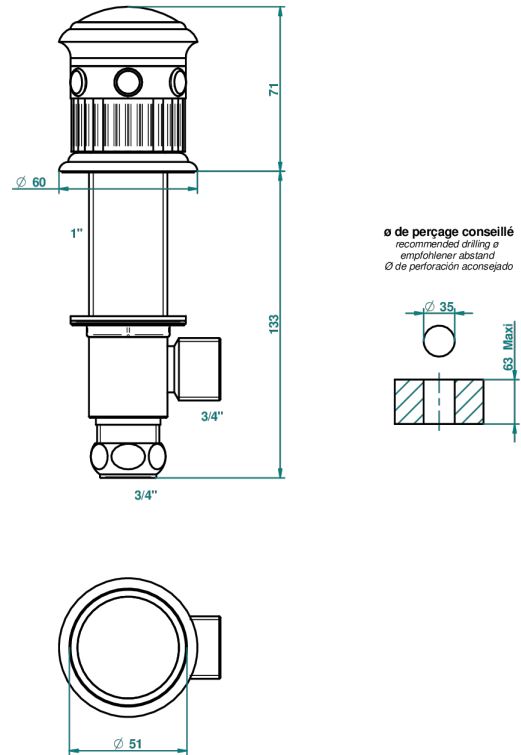

TROCADERO LAPIS LAZULI

U7B-36

Llave de paso sobre encimera 3/4"

THG[®]
PARIS

29278

05/05/2010

CARACTERÍSTICAS

- Trocadero Lapis Lazuli
- Llave de paso sobre encimera 3/4"