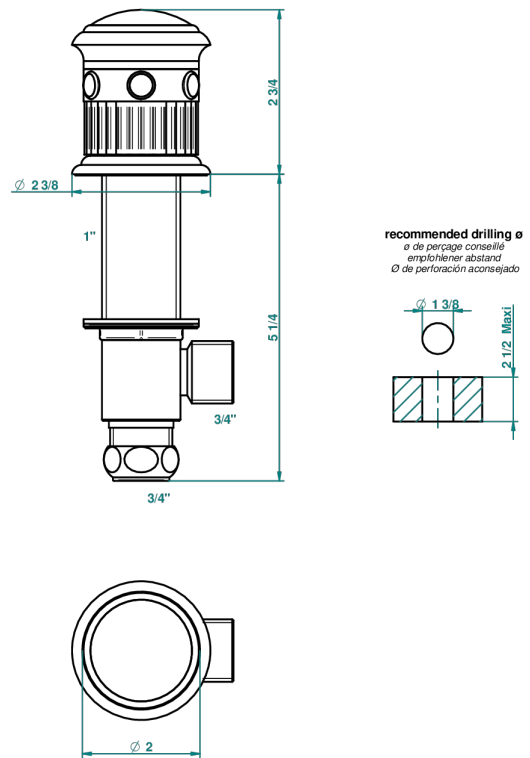

TROCADERO LAPIS LAZULI

U7B-36

Llave de paso sobre encimera 3/4"

THG[®]
PARIS

29278

05/05/2010

CARACTERÍSTICAS

- Trocadero Lapis Lazuli
- Llave de paso sobre encimera 3/4"