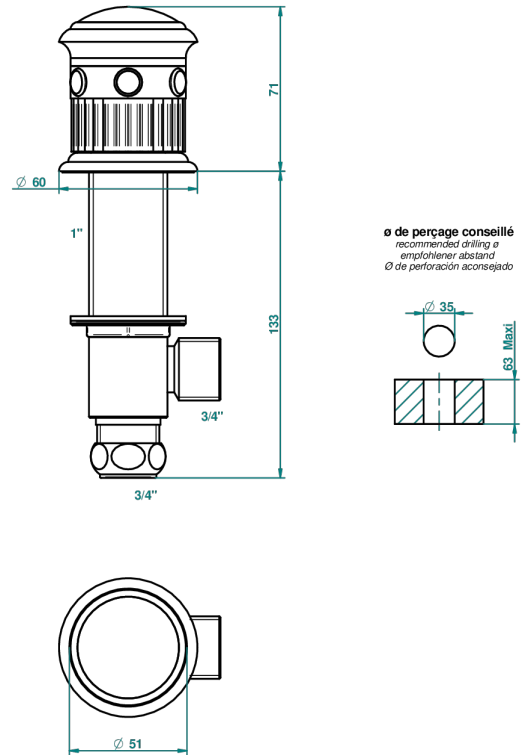

# TROCADERO MALACHITE

U7A-36

Côté sur gorge 3/4"

THG<sup>®</sup>  
PARIS

29266

05/05/2010

## CARACTÉRISTIQUES

- Trocadéro Malachite
- Côté sur gorge 3/4"

Vieux nickel - H28