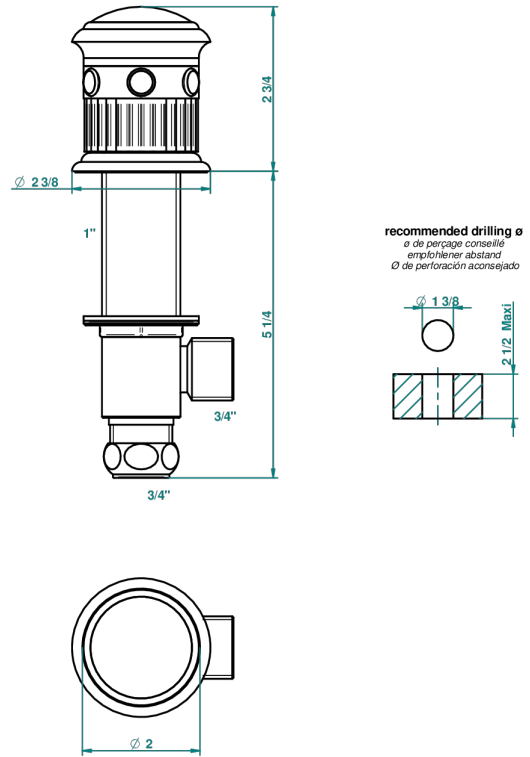

TROCADERO MALACHITE

U7A-36

Côté sur gorge 3/4"

THG[®]
PARIS

29266

05/05/2010

CARACTÉRISTIQUES

- Trocadéro Malachite
- Côté sur gorge 3/4"

Vieux nickel - H28