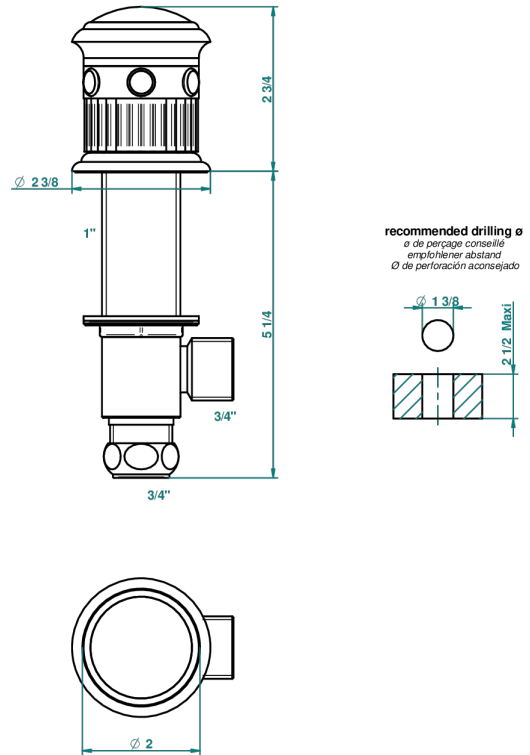

TROCADERO MALAQUITA

U7A-36

Llave de paso sobre encimera 3/4"

THG[®]
PARIS

29266

05/05/2010

CARACTERÍSTICAS

- Trocadero Malaquita
- Llave de paso sobre encimera 3/4"