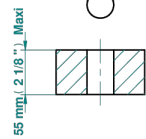

ø 30 mm (1 1/8 \"