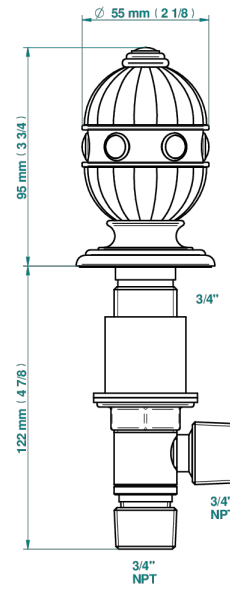

AMBOISE JASPE ROUGE

A1L-36

Côté sur gorge 3/4"

THG®
PARIS

ø 30 mm (1 1/8 \"

29252

03/04/2024

CARACTÉRISTIQUES

- Amboise Jaspe rouge
- Côté sur gorge 3/4"

FINITIONS DISPONIBLES

Chromé - A02
Chromé / doré - G02
Chromé mat - C02
Doré brillant - F01
Doré mat - F07
Nickel brillant - B01

Nickel mat - C01
Noir mat céramique - D30
Or pâle - F30
Or pâle mat - F31
Pvd blush - H62
Pvd blush mat - H60

Pvd couleur bronze brown - F33
Pvd couleur bronze brown - mat - F34
Pvd couleur doré - H52
Pvd couleur doré mat - H53
Pvd couleur laiton - H49
Pvd couleur laiton mat - H50

Pvd couleur nickel - H55
Pvd couleur nickel mat - H56
Pvd graphite - H64
Pvd graphite mat - H65
Pvd umber - H66
Pvd umber mat - H67

Vieux nickel - H28