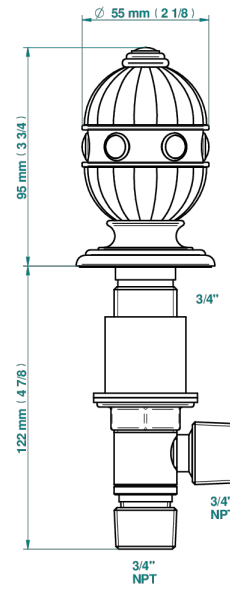

AMBOISE JASPE ROJO

A1L-36

Llave de paso sobre encimera 3/4"

THG®
PARIS

ø 30 mm (1 1/8 ")

29252

03/04/2024

CARACTERÍSTICAS

- Amboise Jaspe Rojo
- Llave de paso sobre encimera 3/4"

ACABADOS DISPONIBLES

Cerámica negra mate - D30
Cromo - A02
Cromo / dorado - G02
Cromo mate - C02
Dorado - F01
Dorado mate - F07

Dorado pálido - F30
Dorado pálido mate (sin barniz) - F31
Níquel - B01
Níquel mate - C01
Níquel viejo - H28
Pvd blush - H62

Pvd blush mate - H60
Pvd color latón - H49
Pvd color latón mate - H50
Pvd color níquel - H55
Pvd color níquel mate - H56
Pvd color oro - H52

Pvd color oro mate - H53
Pvd grafito - H64
Pvd grafito mate - H65
Pvd marrón bronce - F33
Pvd marrón bronce mate - F34
Pvd umber - H66

Pvd umber mate - H67