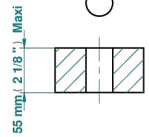

ø 30 mm (1 1/8 ")