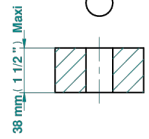

Ø 30 mm (1.18 \"")