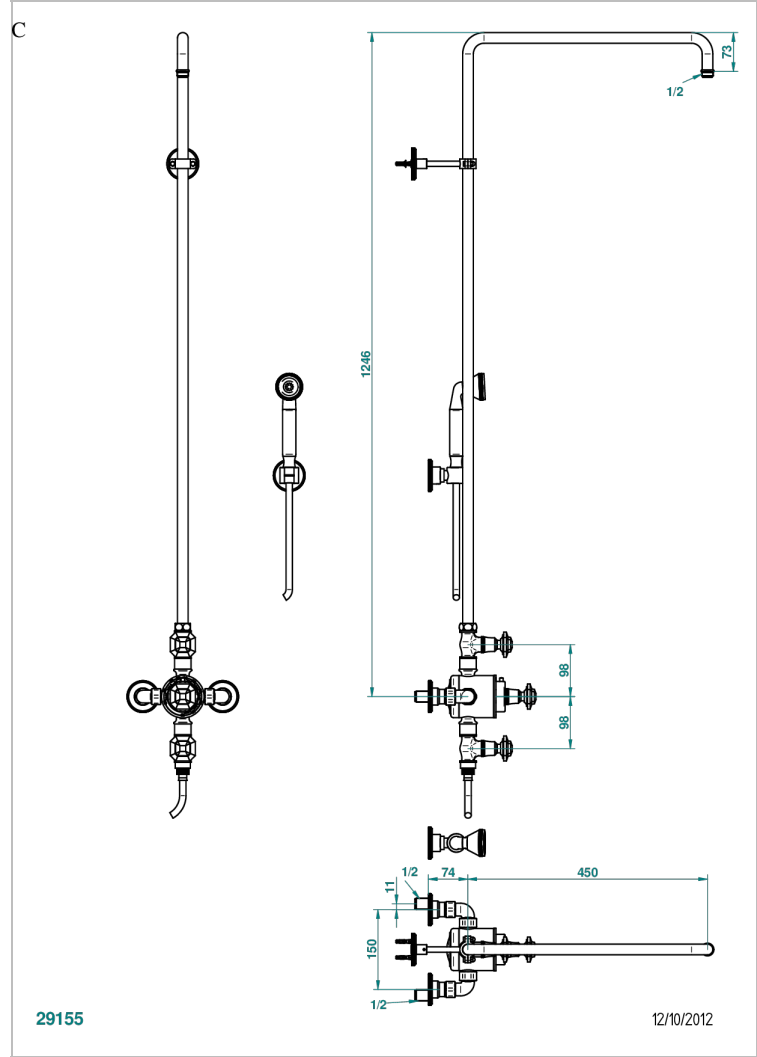

Monobloc de ducha termostático 1/2" con 2 llaves de paso (150 mm) con columnade 1m10 y fijación mural (sin alcachofa) con teleducha, flexible y soporte para teleducha

CARACTERÍSTICAS

- Tradition
- Monobloc de ducha termostático 1/2" con 2 llaves de paso (150 mm) con columnade 1m10 y fijación mural (sin alcachofa) con teleducha, flexible y soporte para teleducha

ESPECIFICACIONES TÉCNICAS

- Reconnmandé : 3 bars (max. 5 bars) - Advised : 43,5 psi (max. 72 psi)
- Douchette : 9,5 l/min à 3 bars (2.52 gpm at 43.5 psi)
- ajouter la pomme - add the showerhead

ACABADOS DISPONIBLES

Níquel mate - C01
 Níquel viejo - H28
 Pvd blush - H62
 Pvd blush mate - H60
 Pvd color latón - H49
 Pvd color latón mate - H50

Pvd color níquel - H55
 Pvd color níquel mate - H56
 Pvd color oro - H52
 Pvd color oro mate - H53
 Pvd grafito - H64
 Pvd grafito mate - H65

Pvd marrón bronce - F33
 Pvd marrón bronce mate - F34
 Pvd umber - H66
 Pvd umber mate - H67