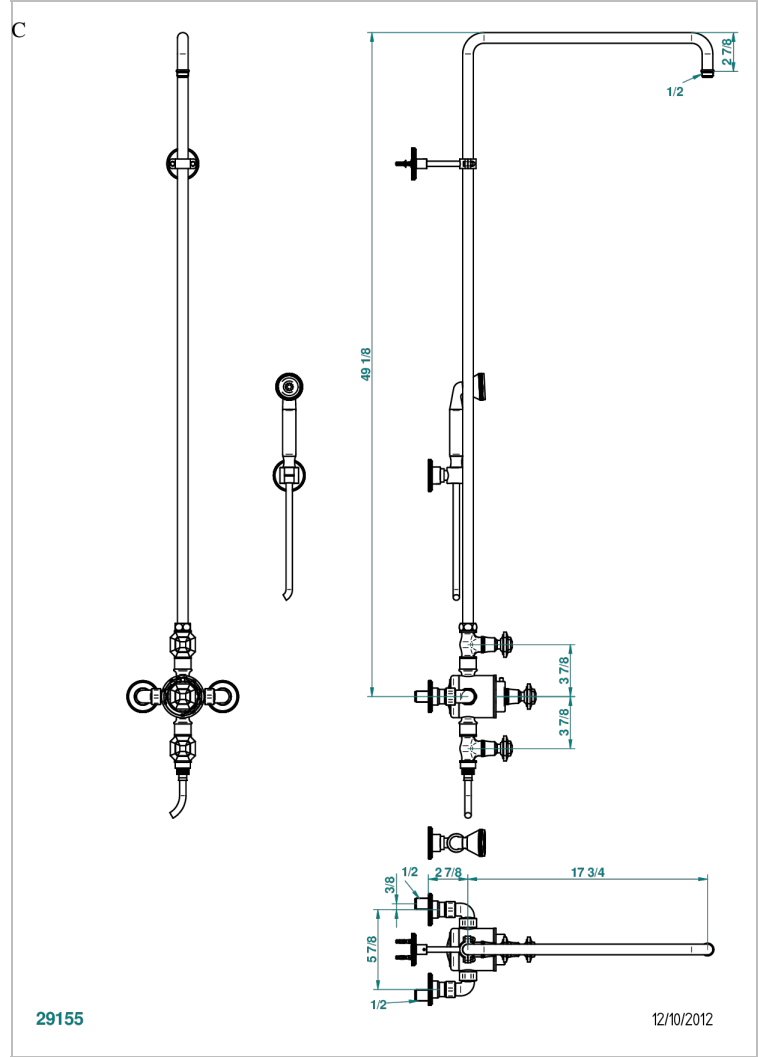

Monobloc de ducha termostático 1/2" con 2 llaves de paso (150 mm) con columnade 1m10 y fijación mural (sin alcachofa) con teleducha, flexible y soporte para teleducha

CARACTERÍSTICAS

- Tradition
- Monobloc de ducha termostático 1/2" con 2 llaves de paso (150 mm) con columnade 1m10 y fijación mural (sin alcachofa) con teleducha, flexible y soporte para teleducha

ESPECIFICACIONES TÉCNICAS

- Reconnmandé : 3 bars (max. 5 bars) - Advised : 43,5 psi (max. 72 psi)
- Douchette : 9,5 l/min à 3 bars (2.52 gpm at 43.5 psi)
- ajouter la pomme - add the showerhead

ACABADOS DISPONIBLES

Níquel mate - C01
 Níquel viejo - H28
 Pvd blush - H62
 Pvd blush mate - H60
 Pvd color latón - H49
 Pvd color latón mate - H50

Pvd color níquel - H55
 Pvd color níquel mate - H56
 Pvd color oro - H52
 Pvd color oro mate - H53
 Pvd grafito - H64
 Pvd grafito mate - H65

Pvd marrón bronce - F33
 Pvd marrón bronce mate - F34
 Pvd umber - H66
 Pvd umber mate - H67