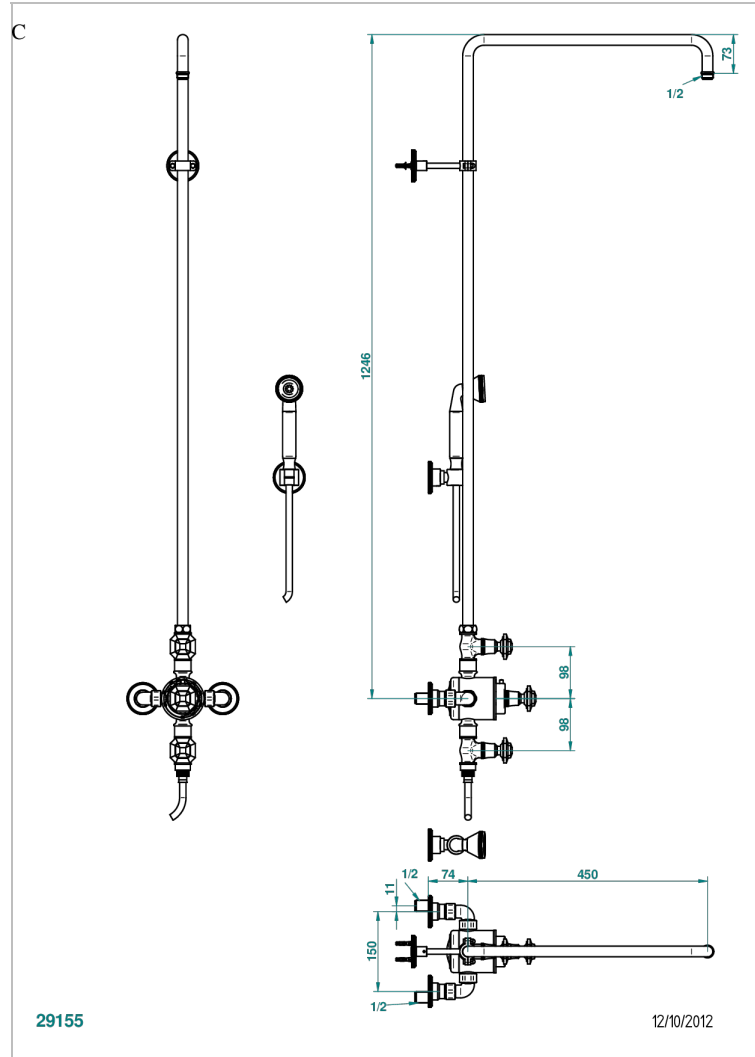

Monobloc de ducha termostático 1/2" con 2 llaves de paso (150 mm) con columnade 1m10 y fijación mural (sin alcachofa) con teleducha, flexible y soporte para teleducha

CARACTERÍSTICAS

- Tradition
- Monobloc de ducha termostático 1/2" con 2 llaves de paso (150 mm) con columnade 1m10 y fijación mural (sin alcachofa) con teleducha, flexible y soporte para teleducha

ESPECIFICACIONES TÉCNICAS

- Recommandé : 3 bars (max. 5 bars) - Advised : 43,5 psi (max. 72 psi)
- Douchette : 9,5 l/min à 3 bars (2.52 gpm at 43.5 psi)
- ajouter la pomme - add the showerhead

ACABADOS DISPONIBLES

Níquel mate - C01
 Níquel viejo - H28
 Pvd blush - H62
 Pvd blush mate - H60
 Pvd color latón - H49
 Pvd color latón mate - H50

Pvd color níquel - H55
 Pvd color níquel mate - H56
 Pvd color oro - H52
 Pvd color oro mate - H53
 Pvd grafito - H64
 Pvd grafito mate - H65

Pvd marrón bronce - F33
 Pvd marrón bronce mate - F34
 Pvd umber - H66
 Pvd umber mate - H67