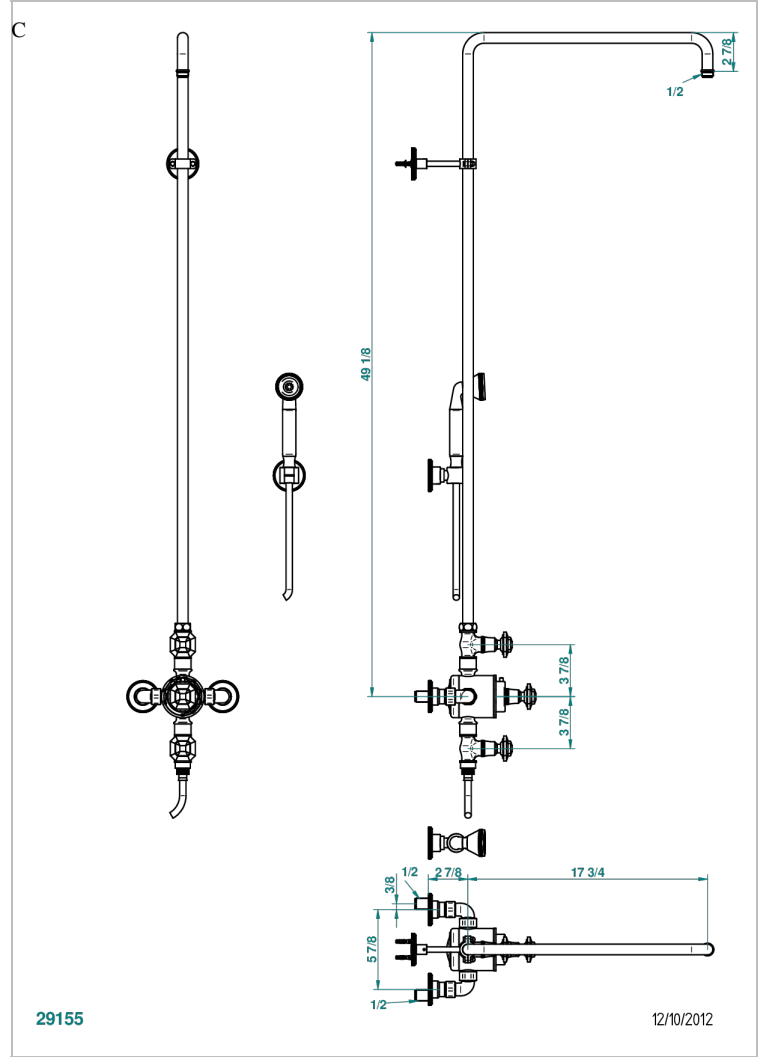

Monobloc de ducha termostático 1/2" con 2 llaves de paso (150 mm) con columnade 1m10 y fijación mural (sin alcachofa) con teleducha, flexible y soporte para teleducha

CARACTERÍSTICAS

- Tradition
- Monobloc de ducha termostático 1/2" con 2 llaves de paso (150 mm) con columnade 1m10 y fijación mural (sin alcachofa) con teleducha, flexible y soporte para teleducha

ESPECIFICACIONES TÉCNICAS

- Recommandé : 3 bars (max. 5 bars) - Advised : 43,5 psi (max. 72 psi)
- Douchette : 9,5 l/min à 3 bars (2.52 gpm at 43.5 psi)
- ajouter la pomme - add the showerhead

ACABADOS DISPONIBLES

Níquel mate - C01
 Níquel viejo - H28
 Pvd blush - H62
 Pvd blush mate - H60
 Pvd color latón - H49
 Pvd color latón mate - H50

Pvd color níquel - H55
 Pvd color níquel mate - H56
 Pvd color oro - H52
 Pvd color oro mate - H53
 Pvd grafito - H64
 Pvd grafito mate - H65

Pvd marrón bronce - F33
 Pvd marrón bronce mate - F34
 Pvd umber - H66
 Pvd umber mate - H67