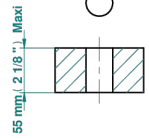

Ø 30 mm (1 1/8 \"