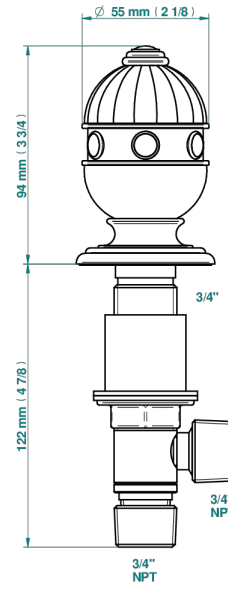

CHEVERNY JASPE ROJO

A1U-36

Llave de paso sobre encimera 3/4"

THG®
PARIS

Ø 30 mm (1 1/8 \"

29147

03/04/2024

CARACTERÍSTICAS

- Cheverny Jaspe Rojo
- Llave de paso sobre encimera 3/4"

ACABADOS DISPONIBLES

Cerámica negra mate - D30
Cromo - A02
Cromo / dorado - G02
Cromo mate - C02
Dorado - F01
Dorado mate - F07

Dorado pálido - F30
Dorado pálido mate (sin barniz) - F31
Níquel - B01
Níquel mate - C01
Níquel viejo - H28
Pvd blush - H62

Pvd blush mate - H60
Pvd color latón - H49
Pvd color latón mate - H50
Pvd color níquel - H55
Pvd color níquel mate - H56
Pvd color oro - H52

Pvd color oro mate - H53
Pvd grafito - H64
Pvd grafito mate - H65
Pvd marrón bronce - F33
Pvd marrón bronce mate - F34
Pvd umber - H66

Pvd umber mate - H67