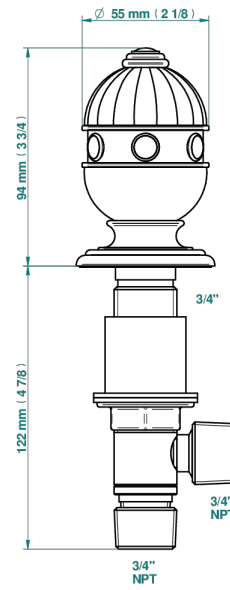

CHEVERNY LAPIS LAZULI

A1T-36

Côté sur gorge 3/4"

THG®
PARIS

ø 30 mm (1 1/8 ")

29145

03/04/2024

CARACTÉRISTIQUES

- Cheverny Lapis Lazuli
- Côté sur gorge 3/4"

FINITIONS DISPONIBLES

Chromé - A02
Chromé / doré - G02
Chromé mat - C02
Doré brillant - F01
Doré mat - F07
Nickel brillant - B01

Nickel mat - C01
Noir mat céramique - D30
Or pâle - F30
Or pâle mat - F31
Pvd blush - H62
Pvd blush mat - H60

Pvd couleur bronze brown - F33
Pvd couleur bronze brown - mat - F34
Pvd couleur doré - H52
Pvd couleur doré mat - H53
Pvd couleur laiton - H49
Pvd couleur laiton mat - H50

Pvd couleur nickel - H55
Pvd couleur nickel mat - H56
Pvd graphite - H64
Pvd graphite mat - H65
Pvd umber - H66
Pvd umber mat - H67

Vieux nickel - H28