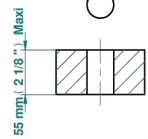

ø 30 mm (1 1/8 ")