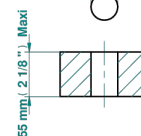

Ø 30 mm (1 1/8 ")