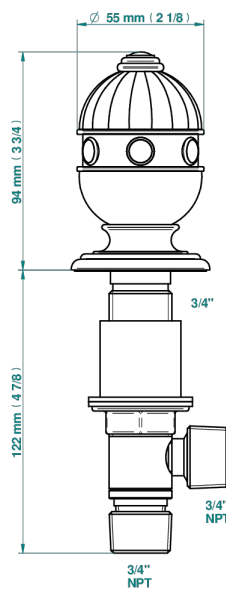

CHEVERNY MALAQUITA

A1S-36

Llave de paso sobre encimera 3/4"

THG®
PARIS

Ø 30 mm (1 1/8 ")

29140

03/04/2024

CARACTERÍSTICAS

- Cheverny Malaquita
- Llave de paso sobre encimera 3/4"

ACABADOS DISPONIBLES

Cerámica negra mate - D30
Cromo - A02
Cromo / dorado - G02
Cromo mate - C02
Dorado - F01
Dorado mate - F07

Dorado pálido - F30
Dorado pálido mate (sin barniz) - F31
Níquel - B01
Níquel mate - C01
Níquel viejo - H28
Pvd blush - H62

Pvd blush mate - H60
Pvd color latón - H49
Pvd color latón mate - H50
Pvd color níquel - H55
Pvd color níquel mate - H56
Pvd color oro - H52

Pvd color oro mate - H53
Pvd grafito - H64
Pvd grafito mate - H65
Pvd marrón bronce - F33
Pvd marrón bronce mate - F34
Pvd umber - H66

Pvd umber mate - H67