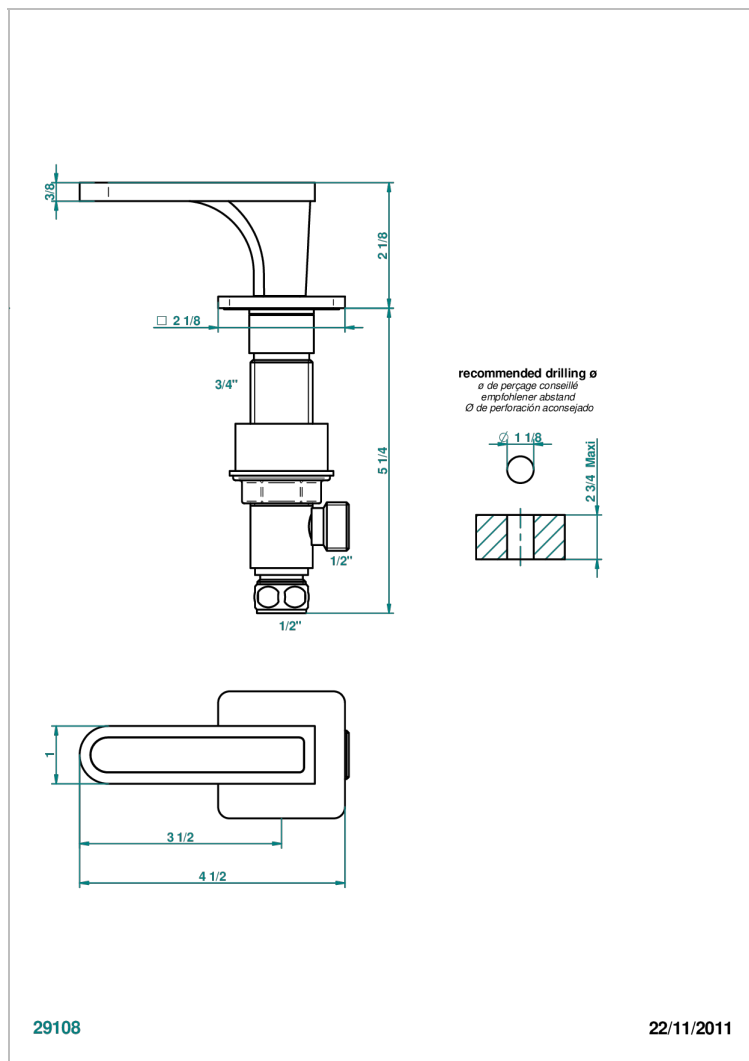

# PROFIL ONICE NEGRO CON MANETAS

A6P-35/H

Llave de paso sobre encimera 1/2"- caliente

THG<sup>®</sup>  
PARIS

## CARACTERÍSTICAS

- Profil Onice negro con manetas
- Llave de paso sobre encimera 1/2"- caliente