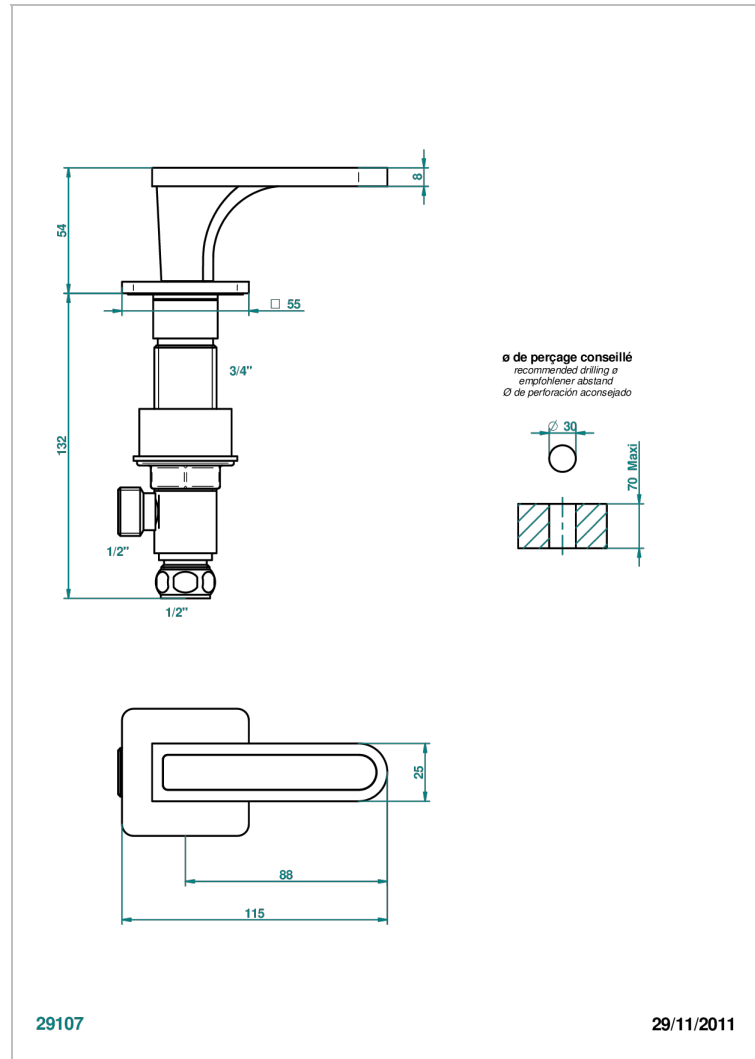

PROFIL ONYX NOIR A MANETTES

A6P-35/C

Côté sur gorge 1/2", côté froid

THG[®]
PARIS

CARACTÉRISTIQUES

- Profil Onyx noir à manettes
- Côté sur gorge 1/2", côté froid

FINITIONS DISPONIBLES

Bronze clair - D01
Chromé - A02
Chromé / doré - G02
Chromé mat - C02
Doré brillant - F01
Doré mat - F07