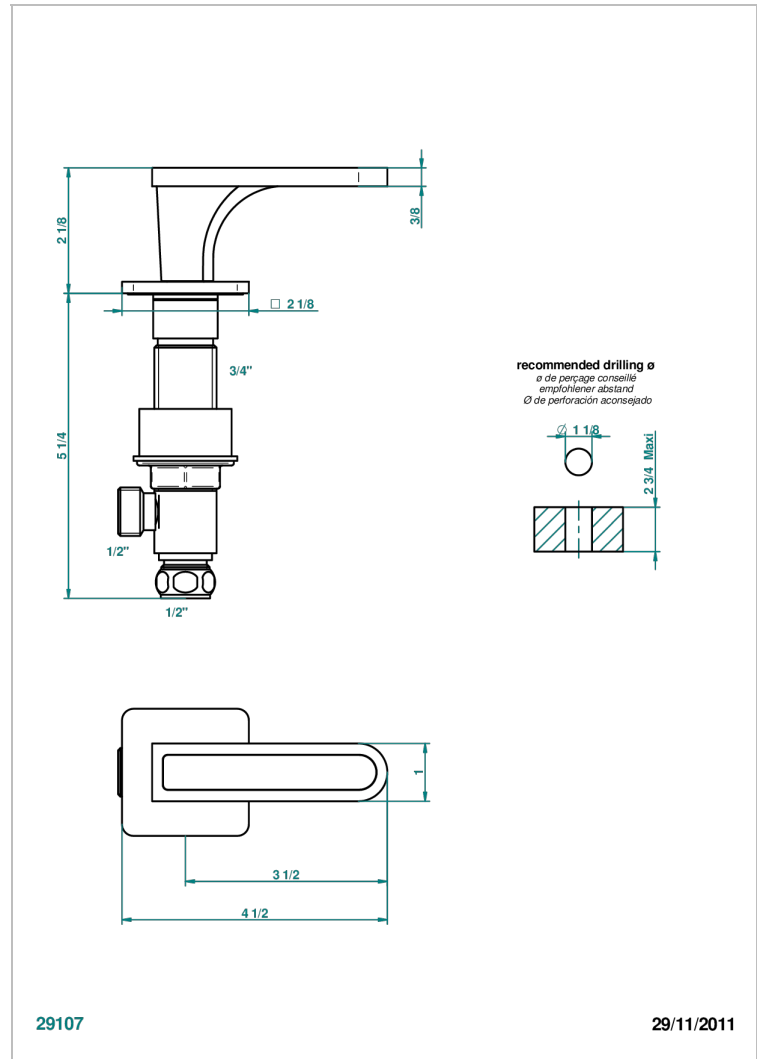

# PROFIL ONYX NOIR A MANETTES

A6P-35/C

Côté sur gorge 1/2", côté froid

THG<sup>®</sup>  
PARIS

## CARACTÉRISTIQUES

- Profil Onyx noir à manettes
- Côté sur gorge 1/2", côté froid