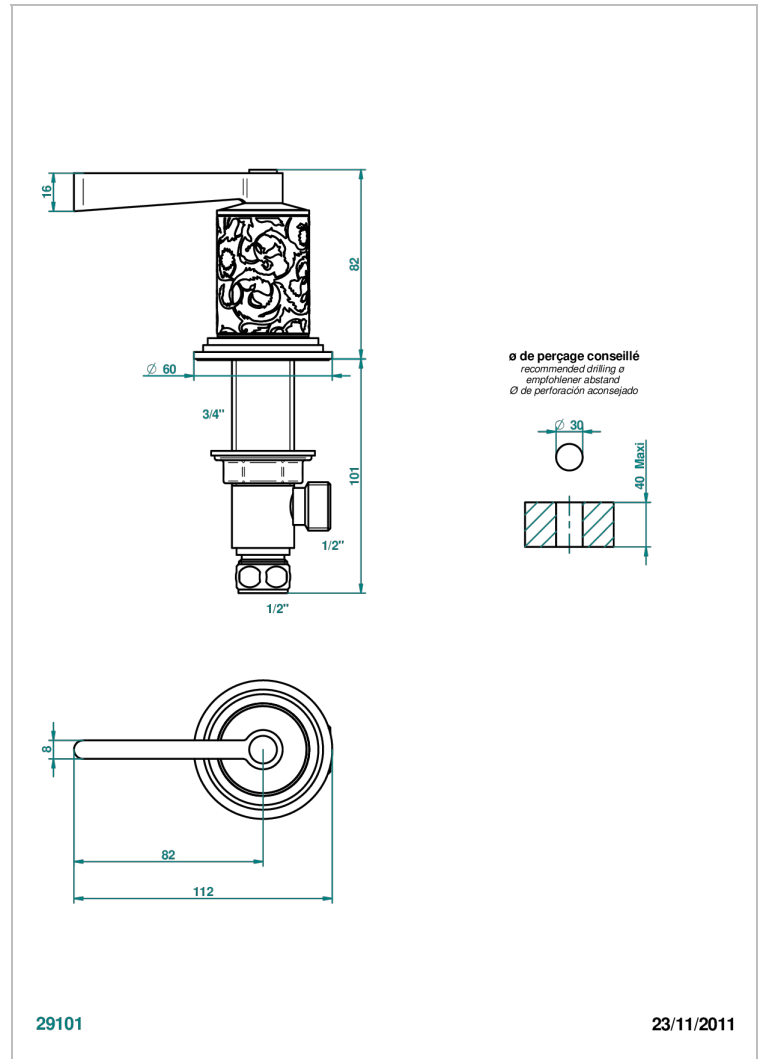

# FROUFROU CON MANETAS

G2P-35/H

Llave de paso sobre encimera 1/2"- caliente

THG<sup>®</sup>  
PARIS

## CARACTERÍSTICAS

- Froufrou con manetas
- Llave de paso sobre encimera 1/2"- caliente