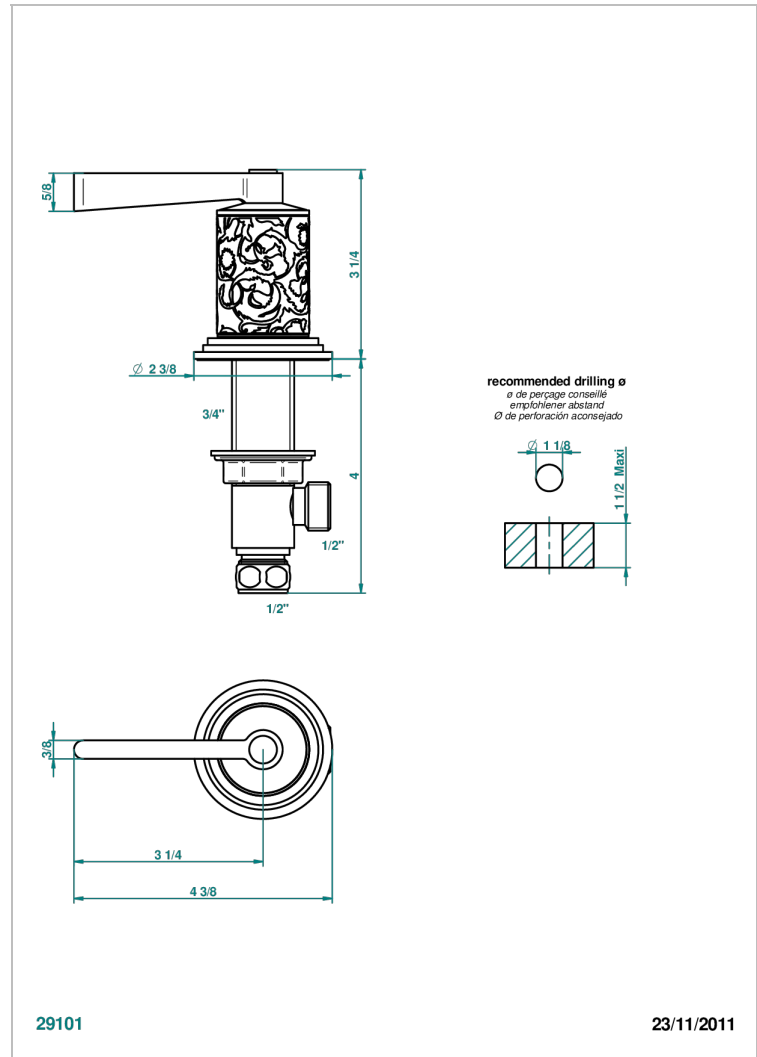

# FROUFROU CON MANETAS

G2P-35/H

Llave de paso sobre encimera 1/2"- caliente

THG<sup>®</sup>  
PARIS

## CARACTERÍSTICAS

- Froufrou con manetas
- Llave de paso sobre encimera 1/2"- caliente