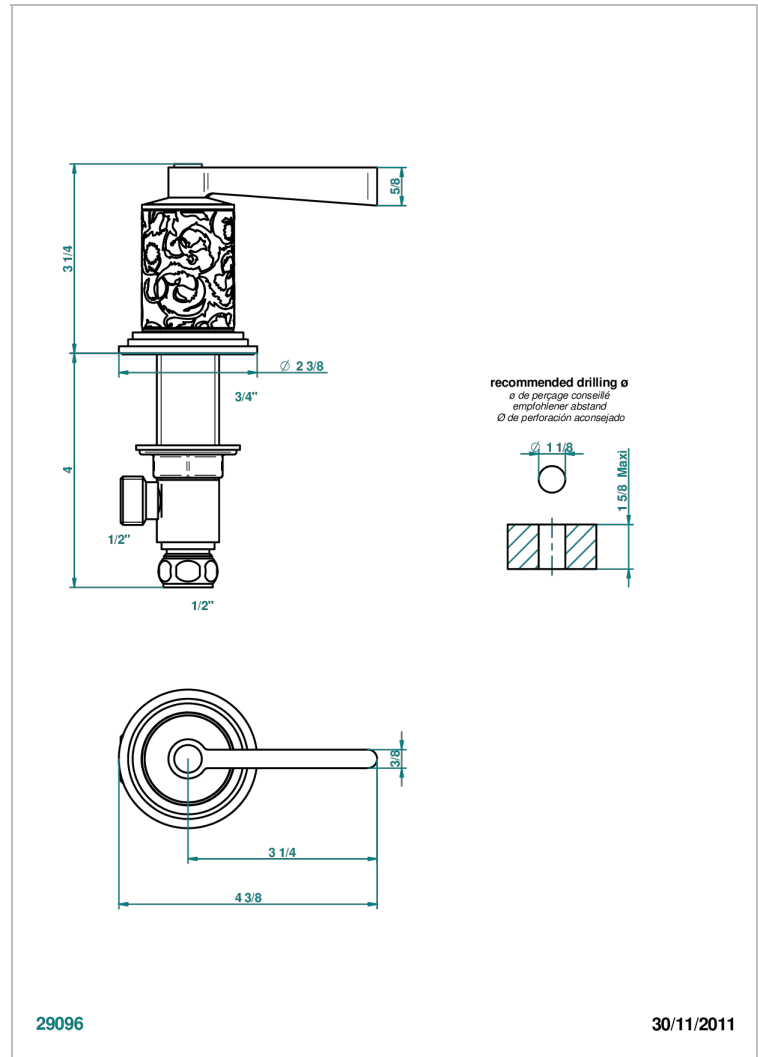

# FRIVOLE CON MANETAS

G2S-35/C

Llave de paso sobre encimera 1/2"- frío

THG<sup>®</sup>  
PARIS

## CARACTERÍSTICAS

- Frivole con manetas
- Llave de paso sobre encimera 1/2"- frío