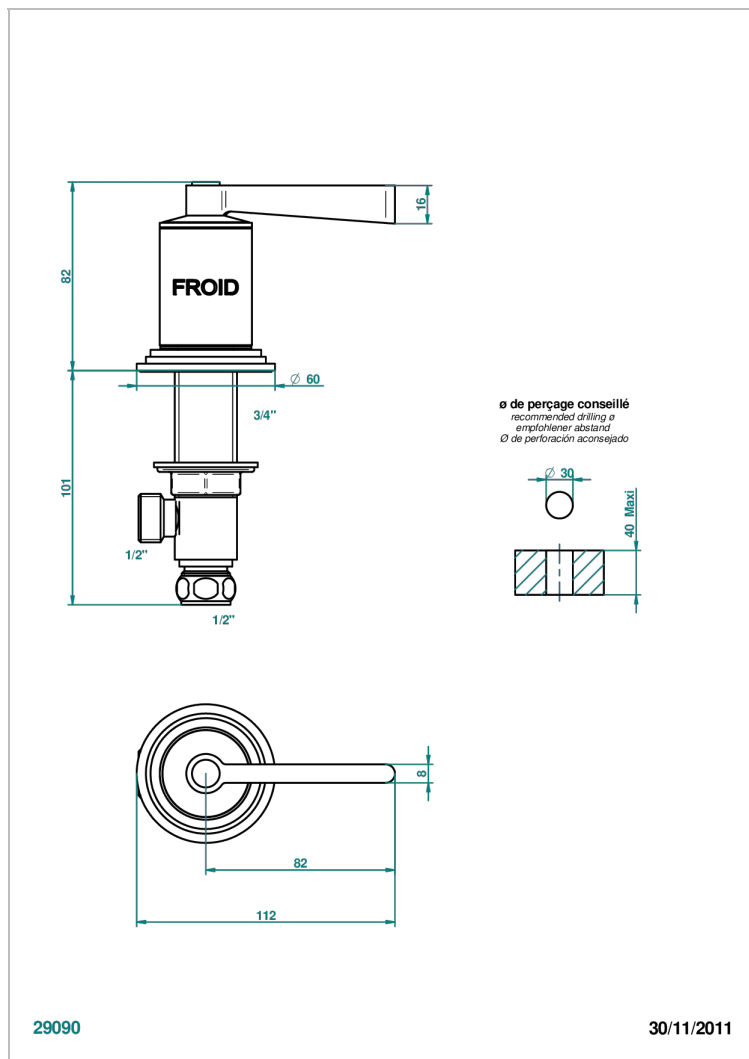

FAUBOURG PORCELANA NEGRA CON MANETAS

G2M-35/C

Llave de paso sobre encimera 1/2"- frío

CARACTERÍSTICAS

- Faubourg porcelana negra con manetas
- Llave de paso sobre encimera 1/2"- frío

ACABADOS DISPONIBLES

Cerámica negra mate - D30
Cromo - A02
Cromo / dorado - G02
Cromo mate - C02
Dorado - F01
Dorado mate - F07